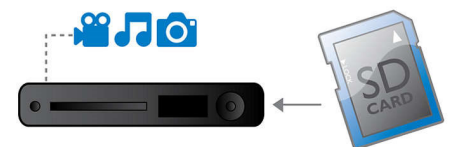

1080p à 24 ips

Vivez l'expérience cinématographique dans toute son authenticité au cœur même de votre salon grâce à une qualité vidéo de 24 images par seconde. S'appliquant à l'ensemble des films enregistrés, cette fréquence d'images garantit une ambiance et une texture d'images absolument uniques. Conçus pour émettre une fréquence d'images de 24 ips directement à partir des disques Blu-ray, les lecteurs Blu-ray Philips vous offrent une qualité d'images haute définition époustouflante.

HD 1080p

Les disques Blu-ray Discs peuvent porter les données haute définition avec des images à la résolution 1920 x 1080 qui définissent les images en haute définition parfaite. Vous obtenez ainsi la meilleure qualité télévisuelle disponible aujourd'hui, alors préparez-vous pour ce programme de réjouissances.

Fonction SD Card Link

La fonction SD Card Link permet de lire de la musique et des photos depuis des cartes SD

BONUS VIEW

easy
LINK

Spécifications

Image/affichage

- Amélioration de l'image: Balayage progressif, Amélioration rés vidéo, Haute définition (720p, 1080i, 1080p)
- Convertisseur N/A: 12 bits/150 MHz