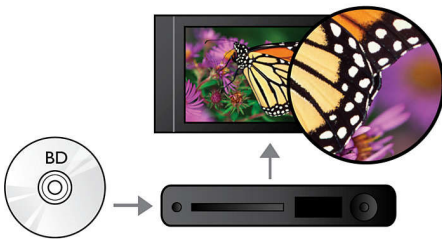

PHILIPS

Caractéristiques

BD-Live (Profile 2.0)

BD-Live élargit les horizons de la haute définition. Recevez du contenu à jour en connectant tout simplement votre lecteur de disque Blu-ray à Internet. Nouveautés épatantes, comme du contenu téléchargeable exclusif, des événements en direct, du clavardage en direct, des jeux et du magasinage en ligne. Suivez la vague de la haute définition avec la lecture de disque Blu-ray et le contenu BD-Live.

Lecture de disques Blu-ray

Les disques Blu-ray peuvent contenir des données de haute définition, ainsi que des photos d'une résolution de 1 920 x 1 080 pixels, la résolution maximale de la haute définition. Les scènes prennent vie grâce au niveau de détails incroyable, aux mouvements fluides et aux images d'une clarté exceptionnelle. Les disques Blu-ray offrent également un son ambiophonique non compressé afin de vous faire profiter d'une expérience audio incroyablement réaliste. La grande capacité de stockage des disques Blu-ray permet également d'ajouter un tas de fonctions interactives. La navigation simple pendant la lecture et d'autres caractéristiques remarquables comme les menus contextuels révolutionnent le divertissement à domicile.

Mode Bonus View

Avec le mode Bonus View, profitez de la fonction PIP (incrustation d'images) et choisissez vos sources audio. Une deuxième fenêtre plus petite diffusant une séquence vidéo différente apparaît sur l'image principale affichée en plein écran. Vous pouvez alors choisir d'écouter le contenu de la petite ou de la grande fenêtre et accéder ainsi aux nombreux bonus qu'offrent souvent les films enregistrés sur les disques Blu-ray. Vous pouvez par exemple, regarder et écouter les commentaires du réalisateur dans la petite fenêtre, tandis que les scènes ou les acteurs dont il parle sont présentés dans la fenêtre principale.