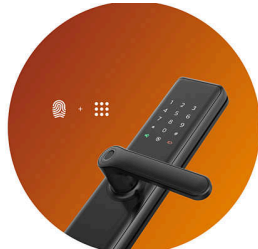

稳定持久性能

把手指纹，一握开门更出色

飞利浦 6400-1HA 执手式智能锁采用把手指纹一体化设计，让您拥有一握开门的便捷体验，此外双重验证，虚位密码等功能，让家庭安保更进一步。

集多重防护于一身，全方位守护居家安全

- 时刻守护居家安全
- 有效提醒安全隐患

智能生活，“锁”以出色

- 一握即开，一气呵成
- 关门即走，一步到位

便捷生活，不止于此

- 安全防护始终在线
- 防止真实密码泄露
- 一键开启，预防安全隐患

6000 series

执手式智能门锁

DDL1641CFG0/93

产品亮点

直觉式指纹识别

指纹传感器自然融于把手轴心处，当握住把手时，手指可自然落于半导体指纹识别器，认证成功后，下压把手实现一握开门，为您带来便捷又快速的开门体验。

自动上锁功能

飞利浦 6400-1HA 采用自动锁体，关门后无需多余操作，锁体会自动打出锁舌，完成上锁。门未成功上锁时，锁体会发出警报，提醒您门锁状态。

多重报警功能

具备防拆、低压提示、锁舌异常、布防等报警功能，增强家庭安全等级，时刻守护您和您的家人。

布防功能

外出时，长按布防键 2 秒即可开启布防功能。布防模式下，门锁从室内开启时会触发警报，有效提醒安全隐患存在，升级家庭安保水平。

双重验证功能

双重验证模式下，需要指纹和密码两种验证方式全部通过才可成功解锁，为居家安全提供双重保障。

32 位虚位密码

飞利浦 6400-1HA 采用 32 位虚位密码技术，随意输入数字组合，确保真实密码连续输入，即可成功识别认证。防偷窥防泄漏，保护您的真实密码安全。

防猫眼童锁

开启防猫眼童锁键，在门锁上锁后，可锁死室内手柄，下压室内手柄时无法开锁，有效防止可疑人士通过猫眼开锁，或避免孩童与宠物误触把手开门，降低家庭安全隐患。

6000 series

执手式智能门锁

DDL164ICFG0/93

规格