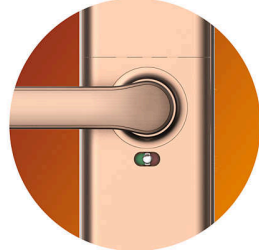

稳定持久性能

把手指纹，一握开门更出色

飞利浦 6400-1HA 执手式智能锁采用把手指纹一体化设计，让您拥有一握开门的便捷体验，此外双重验证，虚位密码等功能，让家庭安保更进一步。

集多重防护于一身，全方位守护居家安全

- 时刻守护居家安全
- 有效提醒安全隐患

智能生活，“锁”以出色

- 一握即开，一气呵成
- 关门即走，一步到位

便捷生活，不止于此

- 安全防护始终在线
- 防止真实密码泄露
- 一键开启，预防安全隐患

6000 series

执手式智能门锁

DDL1641CFG0/93

产品亮点

直觉式指纹识别

指纹传感器自然融于把手轴心处，当握住把手时，手指可自然落于半导体指纹识别器，认证成功后，下压把手实现一握开门，为您带来便捷又快速的开门体验。

自动上锁功能

飞利浦 6400-1HA 采用自动锁体，关门后无需多余操作，锁体会自动打出锁舌，完成上锁。门未成功上锁时，锁体会发出警报，提醒您门锁状态。

多重报警功能

具备防拆、低压提示、锁舌异常、布防等报警功能，增强家庭安全等级，时刻守护您和您的家人。

布防功能

外出时，长按布防键 2 秒即可开启布防功能。布防模式下，门锁从室内开启时会触发警报，有效提醒安全隐患存在，升级家庭安保水平。

双重验证功能

双重验证模式下，需要指纹和密码两种验证方式全部通过才可成功解锁，为居家安全提供双重保障。

32 位虚位密码

飞利浦 6400-1HA 采用 32 位虚位密码技术，随意输入数字组合，确保真实密码连续输入，即可成功识别认证。防偷窥防泄漏，保护您的真实密码安全。

防猫眼童锁

开启防猫眼童锁键，在门锁上锁后，可锁死室内手柄，下压室内手柄时无法开锁，有效防止可疑人士通过猫眼开锁，或避免孩童与宠物误触把手开门，降低家庭安全隐患。

6000 series

执手式智能门锁

DDL164ICFG0/93

规格