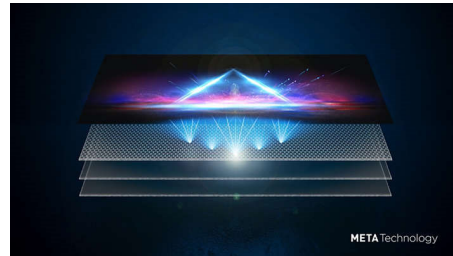

OLED META panelteknologi

Lyssterkt OLED META-panel. TV-en støtter alle de vanligste HDR-formatene