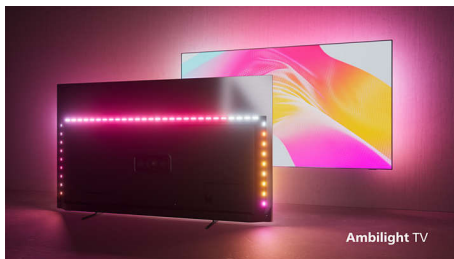

4K Ambilight-TV
139 cm (55") Ambilight-TV Lyd fra Bowers & Wilkins, P5 AI bildemotor, Google TV™

Høydepunkter

Neste generasjons Ambilight

Med neste generasjons Ambilight gjør LED-lysene bak skjermen at du kan fordype deg i fargerikt lys som er mer detaljert, bedre definert og mer synkronisert med handlingen enn noen gang! I tillegg kan du live opp en tom skjerm med Aurora-utvalget av bilder og videoer som ser fantastiske ut med Ambilight.