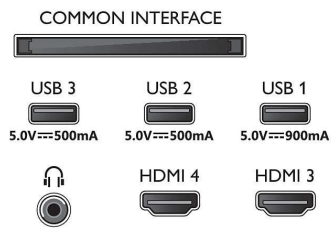

4K Ambilight-TV

139 cm (55") Ambilight-TV Lyd fra Bowers & Wilkins, P5 AI bildemotor, Google TV™

55OLED908/12

Spesifikasjoner

Ambilight

- Ambilight-funksjoner: Tilpasser seg fargene på veggen, Lounge-modus, Spillmodus, Musikk med Ambilight, AmbiWakeUp, AmbiSleep, fungerer med trådløse hjemmekinohøytalere fra Philips, Ambilight Bootup Animation
- Ambilight-versjon: neste generasjon 3-sidig

Bilde/skjerm

- Diagonal skjermstørrelse (tommer): 55 tommer
- Diagonal skjermstørrelse (cm): 139 cm
- Skjerm: 4K Ultra HD OLED

- Paneloppløsning: 3840 x 2160
- Opprinnelig oppdateringshastighet: 120 Hz
- Bildemotor: P5 AI Perfect Picture Engine
- Bildeforbedring: Perfect Natural Motion, Micro Dimming Perfect, Høy fargegamut 99% DCI/P3, Dolby Vision, Pq-modus for AI, CalMAN Ready, IMAX Enhanced-modus, HDR10+-adaptiv, Filmmaker mode

Skjermoppløsning

- Oppløsningsoppdateringshastighet: 576p-50 Hz, 640x480-60 Hz, 1920 x 1080p-24 Hz, 25 Hz,

30 Hz, 50 Hz, 60 Hz, 100 Hz, 120 Hz., 720p-50 Hz, 60 Hz, 2560x1440-60 Hz, 120 Hz, 3840 x 2160p-24 Hz, 25 Hz, 30 Hz, 50 Hz, 60 Hz, 100 Hz, 120 Hz.

Tuner/mottak/overføring

- Digital-TV: DVB-T/T2/T2-HD/C/S/S2
- Videoavspilling: PAL, SECAM
- TV-programguide*: 8-dagers elektronisk programguide
- Signalstyrkeindikasjon

Connections

Side