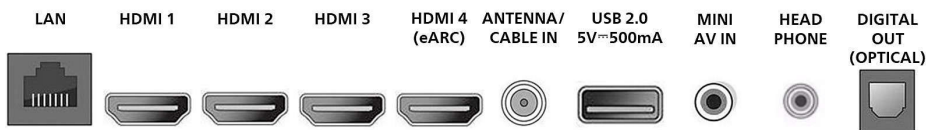

Tuner/Réception/Transmission

- Système TV: ATSC, NTSC
- Lecture vidéo: NTSC

- Bandes du tuner: UHF, VHF
- Entrée antenne: Type F (75 ohms)

Connectivité

- Connexion sans fil: Réseau sans fil (802.11ac)
- Fonctionnalités HDMI: 4 K, eARC/ARC (HDMI 4)
- EasyLink (HDMI-CEC): Activation de la lecture d'une seule pression sur un bouton, Témoin d'alimentation, Info système (langue du menu), Contrôle audio du système, Mise en veille du système
- Entrées USB 2.0: 1
- Entrées HDMI: 4
- Autres entrées: Ethernet, Sortie audio numérique (optique), Sortie casque, Entrée CVBS et audio stéréo
- Sortie audio - numérique: Optique (TOSLINK)

Alimentation

- Consommation électrique: 170 W
- Consommation en veille: < 0,5 W
- Température ambiante: 5 à 40 °C (41 à 104 °F)
- Alimentation secteur: 120 V/60 Hz

Dimensions

- Compatible avec un montage mural: 400 x 300 mm
- Dimensions (l x H x P) de l'appareil: 56,9 x 32,8 x 3,4 po
- Poids du produit: 36.60 lb
- Dimensions de l'appareil avec pied (l x H x P): 56,9 x 35,5 x 11,6 po
- Dimensions de l'emballage (l x H x P): 63,0 x 37,8 x 6,5 po
- Poids, emballage compris: 50.27 lb
- Poids du produit avec pied: 37.26 lb
- Largeur du pied: 51.45 pouces

Accessoires

- Inclus: Piles pour télécommande, Guide de démarrage rapide, Télécommande, Vis, Support de table

Services réseau

- Système d'exploitation TV: Roku OS

Date de publication
2024-04-17

Version: 5.3.1

UPC: 6 09585 25598 2

© 2024 Koninklijke Philips N.V.
Tous droits réservés.

Les caractéristiques sont sujettes à modification sans préavis. Les marques commerciales sont la propriété de Koninklijke Philips N.V. ou de leurs détenteurs respectifs.

www.philips.com

* Roku, Roku TV, le logo Roku et le design violet de la croix directionnelle sont des marques de commerce de Roku, inc. Toutes les autres marques de commerce et tous les autres logos cités sont la propriété de leurs détenteurs respectifs.

* Les termes HDMI et HDMI High-Definition Multimedia Interface, ainsi que le logo HDMI sont des marques de commerce ou des marques déposées de HDMI Licensing, Inc. aux États-Unis et dans d'autres pays.

* Dolby et le symbole du double D sont des marques déposées de Dolby Laboratories Licensing Corporation.

* Apple, Apple Home, AirPlay, HomeKit et Siri sont des marques de commerce d'Apple, inc., enregistrées aux États-Unis et dans d'autres pays. Ce téléviseur Philips Roku TV est compatible avec AirPlay 2 et HomeKit. iOS 12.3 ou une version ultérieure, ou macOS 10.14.5 ou une version ultérieure sont requis.

* Google et Google Home sont des marques de commerce de Google LLC. Les fonctions et les services de tiers peuvent être modifiés ou retirés sans préavis.

* La résolution du contenu dépend de la compatibilité du téléviseur et peut varier selon le canal. Les canaux peuvent changer, varier selon la région et nécessiter un paiement. La fonction de recherche de Roku ne fonctionne pas avec toutes les chaînes.

* Paiement requis pour certains contenus et chaînes. Les chaînes sont susceptibles d'être modifiées et varient en fonction des régions.