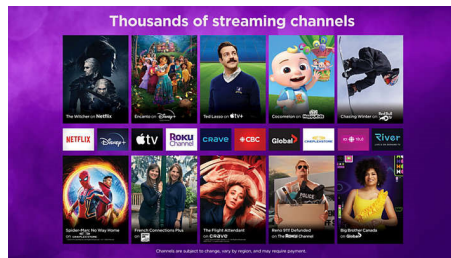

Plus de 500 000 films et épisodes de séries

Profitez mieux de votre téléviseur. Faites votre choix parmi une large sélection de divertissements proposés par de grands services de streaming.