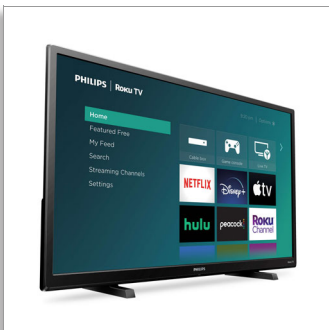

Philips Roku  
4600 series HD LED  
RokuTV

32" RokuTV

HD 720p  
120PMR  
Wireless LAN 802.11ac

32PFL4664