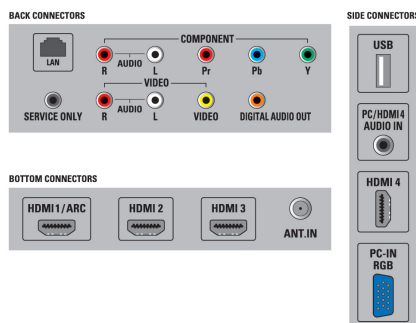

- Entrée antenne: Type F (75 ohms)
- Système TV: ATSC, NTSC
- Lecture vidéo: NTSC
- Bandes du syntoniseur: UHF, VHF

Connectivité

- AV 1: Entrée audio G/D, Entrée YPbPr
- AV 2: Entrée audio G/D, Entrée CVBS
- HDMI 1: HDMI
- HDMI 2: HDMI
- HDMI 3: HDMI
- HDMI 4: HDMI, Entrée audio
- Sortie audio numérique: Coaxiale (RCA)
- Autres connexions: Ethernet, Entrée audio PC, Entrée PC VGA, Connecteur d'entretien
- USB: USB
- EasyLink (HDMI-CEC): Activation de la lecture d'une seule pression sur un bouton, Témoin d'alimentation, Info système (langue du menu), Télécommande, Contrôle audio du système, Mise en veille du système

Accessoires

- Accessoires inclus: Support pour installation sur table, Câble d'alimentation, Guide de démarrage rapide, Manuel d'utilisation, Carte d'enregistrement, Télécommande, Piles pour télécommande, Attaches pour câble