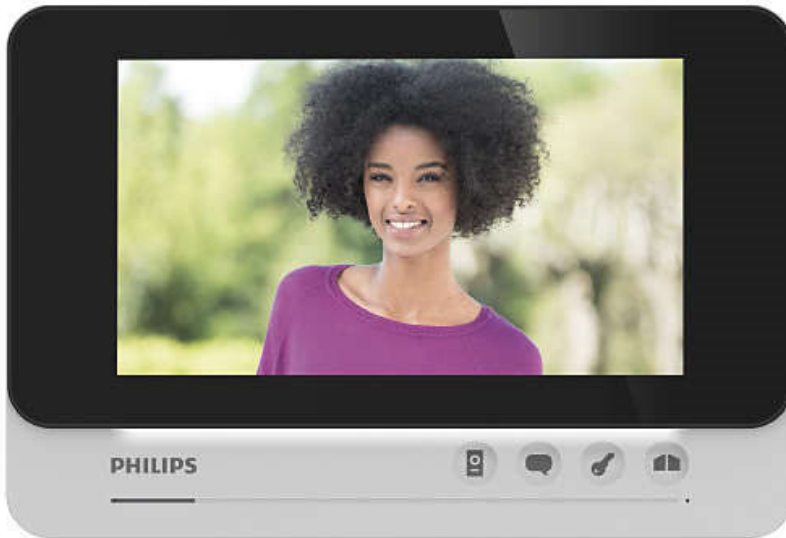

Philips WelcomeEye
AddCompact
Ultradunne monitor van
Philips

4,3 inch scherm

Monitorfunctie
Bescherming tegen polariteit
Bediening voor sloten en hekken

DES9300DDE

Voeg een monitor toe aan de WelcomeEye-videfoon

Met WelcomeEye AddCompact-monitor

Breid uw WelcomeEye-installatie uit met WelcomeEye Compact-videfoonmonitors.
Geef uw gasten een warm welkom met de WelcomeEye.

Eenvoudige installatie

- Met deze 2 kabels
- Meer veiligheid voor uw installatie

Praktisch en functioneel

- Met de dubbele bediening
- Met de intercomfunctie
- Met de monitorfunctie

Strak en modern design

- Een aanwinst voor uw interieur
- Een geweldig, ultradun scherm

PHILIPS

Specificaties

De WelcomeEye AddCompact heeft een ultradun en compact scherm van 4,3 inch dat aan de wand kan worden gemonteerd.

Een veelzijdige monitor

Open uw sloten en hekken met de WelcomeEye AddCompact.

Eenvoudig communiceren