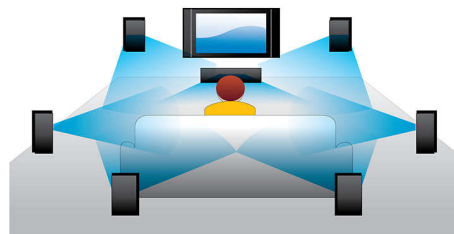

Dolby TrueHD

Le format Dolby TrueHD assure une qualité sonore optimale pour la lecture de vos disques Blu-ray. La sonorité produite est presque identique à celle des studios. Par conséquent, vous entendez ce que les créateurs ont voulu reproduire. Le format Dolby TrueHD complète votre expérience de la haute définition.