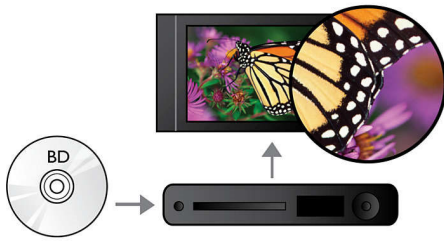

Entendez-en plus

- Dolby TrueHD pour un son haute fidélité

Profitez-en plus

- Système EasyLink permettant de commander tous les périphériques HDMI CEC à l'aide d'une même télécommande
- Accès à distance direct aux services vidéo Netflix et Vudu
- BD-Live (Profil 2.0) pour profiter du contenu Blu-ray supplémentaire en ligne
- Port USB 2.0 pour lire des vidéos et de la musique depuis un disque dur ou une clé USB

PHILIPS

Caractéristiques

Lecture de disques Blu-ray

Les disques Blu-ray peuvent contenir des données de haute définition, ainsi que des photos d'une résolution de 1 920 x 1 080 pixels, la résolution maximale de la haute définition. Les scènes prennent vie grâce au niveau de détails incroyable, aux mouvements fluides et aux images d'une clarté exceptionnelle. Les disques Blu-ray offrent également un son ambiophonique non compressé afin de vous faire profiter d'une expérience audio incroyablement réaliste. La grande capacité de stockage des disques Blu-ray permet également d'ajouter un tas de fonctions interactives. La navigation simple pendant la lecture et d'autres caractéristiques remarquables comme les menus contextuels révolutionnent le divertissement à domicile.

Suréchantillonnage vidéo DVD

Le suréchantillonnage 1080p HDMI affiche des images d'une clarté remarquable. Vous pouvez à présent regarder les films DVD à définition standard en haute définition et obtenir ainsi une image plus détaillée et plus réaliste. Le mode de balayage progressif (représenté par la lettre p dans 1080p) élimine la structure de ligne des écrans des téléviseurs, pour des images plus nettes. Et ce n'est pas tout! La technologie HDMI offre une connexion numérique directe non comprimée qui prend en charge la vidéo haute définition numérique