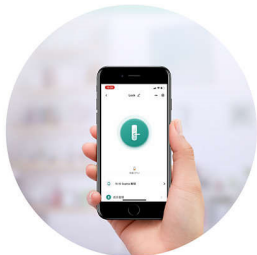

可视智能锁
远程解锁 3.5 英寸 IPS 显示屏, Wi-Fi 联网实时在线, 远程分发临时密码

DDL302BFABW/93

产品亮点

Wi-Fi 联网实时在线

DDL302-VP-5HW 支持 Wi-Fi 联网, 绑定微信小程序后可查看门锁信息和开门记录, 不受距离限制, 还能远程生成 6 小时有效临时密码, 不在家也能让来访亲友轻松进门。