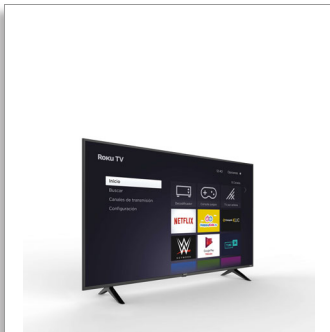

Philips Roku
Televisor LED-LCD serie
5000

58" serie class/po

4K Ultra HD 2160p
HDR
LAN inalámbrica 802.11ac

58PFL5666

Entretenimiento interminable

RokuTV Ultra HD 4K

Philips Roku TV es un Smart TV muy fácil de usar. Comienza a transmitir tus películas y programas de televisión favoritos. Accede a tu sintonizador de cable o a tu antena HD. O incluso enciende tu consola de juegos, todo desde tu pantalla de inicio.

PHILIPS

ROKU TV

Televisor LED-LCD serie 5000
58" serie class/po 4K Ultra HD 2160p, HDR, LAN inalámbrica 802.11ac

58PFL5666/F8

Destacados

Roku TV

Rendimiento inteligente con un gran valor. Un televisor más sencillo y más inteligente totalmente diseñado para el entretenimiento con funciones integradas que permiten transmitir, ver contenido en vivo y mucho más.