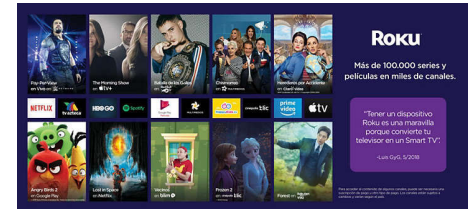

Entretenimiento para todos

No importa si estás suscrito, cancelaste tus suscripciones o estás en un nivel intermedio, es fácil ver lo que te encanta con el Roku TV Philips. Obtén acceso con un solo clic a tu operador de cable, antena satelital o de HDTV en la pantalla de inicio. O comienza las transmisiones con los canales de televisión de transmisión en vivo, además de más de 100,000 películas y programas de televisión disponibles, de los cuales miles están disponibles de manera gratuita.