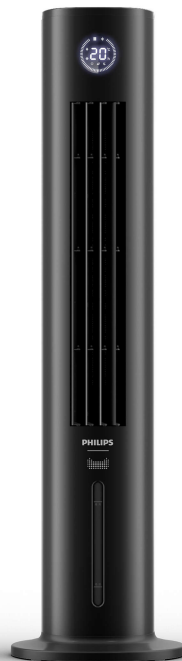

## 立式空调扇

### Series 3000

12 小时定时

12 种风速

应用程序遥控

负氧离子

ACR3144BT