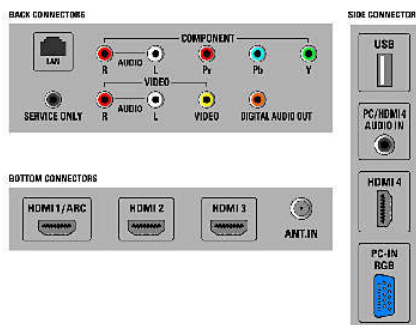

Alimentation

- Alimentation: 120 V/60 Hz
- Consommation électrique: 297 W
- Consommation en veille: < 0,5 W
- Température ambiante: 5 à 40 °C (41 à 104 °F)

Dimensions

- Poids du produit (lb): 64,15 lb
- Hauteur boîte (pouces): 34.92 pouces

- Largeur boîte (pouces): 62.87 pouces
- Profondeur boîte (pouces): 9.17 pouces
- Compatible avec un montage mural: 400 x 400 mm
- Largeur de l'appareil (pouces): 52,13 pouces
- Hauteur de l'appareil (pouces): 31.82 pouces
- Profondeur de l'appareil (pouces): 4.33 pouces
- Largeur TV (support inclus) (po.): 52.13 pouces
- Profondeur TV (support inclus) (po.): 11.38 pouces
- Hauteur TV (support inclus) (po.): 33.13 pouces
- Poids du produit (support inclus) (lb): 72.75 lb
- Poids (emballage compris) (lb): 87.96 lb

Accessoires

- Accessoires inclus: Support pour installation sur table, Cordon d'alimentation, Guide de démarrage rapide, Mode d'emploi, Carte d'enregistrement, Télécommande, Piles pour télécommande, Gestion des câbles, Carte réseau sans fil USB

Date de publication
2024-04-02

Version: 5.2.1

UPC: 6 09585 22353 0

© 2024 Koninklijke Philips N.V.
Tous droits réservés.

Les caractéristiques sont sujettes à modification sans préavis. Les marques commerciales sont la propriété de Koninklijke Philips N.V. ou de leurs détenteurs respectifs.

www.philips.com