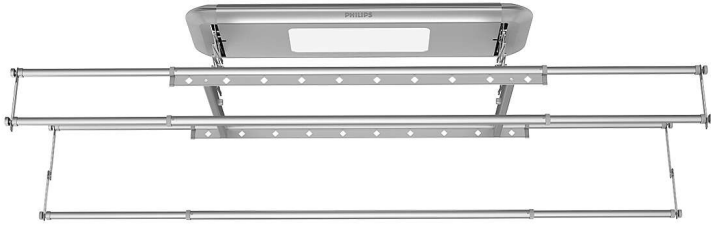

Philips
智能晾衣架

智能晾晒，加倍安心

LED 照明功能
电动升降功能
无线遥控操作

SDR601ABS0

智能晾晒，加倍安心

错层设计，让晾晒更均匀

采用错层晾衣设计，空间利用更合理，让每件衣物都能沐浴在阳光下，还具备照明、升降衣杆等功能，晾晒更智能，生活更安心。

贴心设计，花样晾晒

- 衣被 4 杆，满足晾晒需求
- 可适用于不同大小的阳台
- 强悍提升力，可晾晒更多衣物

便捷生活，晾晒随“芯”

- 一键升降更贴心
- 轻托即停，轻推即升

PHILIPS

智能晾衣架

智能晾晒，加倍安心 LED 照明功能，电动升降功能，无线遥控操作

SDR601ABS0/93

产品亮点

35 kg 承重性能

SDR601 拥有 36 个挂孔，35 公斤超强提升力，一次能晾晒多件衣物，若所晾衣物超过 35 公斤，则电机自动停止，并发出报警，提示您承载过重，让您安心使用每一天。

前后错层晾晒

2 根衣杆的挂孔间距科学分布，科学的衣服通风和日照设计，让衣物均匀晾晒。此外还配备 2 根被杆，错层晾晒设计，既可晾衣服，又能晾被褥，从此再也不用烦恼如何晾被子。

伸缩杆设计

采用 1.2+1.0 米的伸缩杆设计，拉伸后则有更多晾衣空间，收缩则节省阳台空间。既可适用小阳

台，又可竖装在阳台两端，不影响阳台休闲和观感，满足不同家庭使用场景。

遇阻即停

当衣架下降时，用手轻轻一托，即可停止；挂好衣服后，用手向上一推，衣架自动上升，简化晾衣步骤，不用转身找遥控器，随心晾晒更便捷。

遥控器

无线遥控器轻松一键，即可电动晾衣，直流电机让升降更安静，速度更快，上升或下降单次行程只需 20 秒，无需过多等待，尽享惬意生活。

规格

颜色

- 太空灰