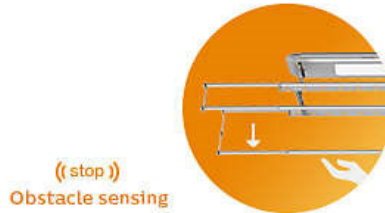

35 kg 承重性能

SDR601 拥有 36 个挂孔，35 公斤超强提升力，一次能晾晒多件衣物，若所晾衣物超过 35 公斤，则电机自动停止，并发出报警，提示您承载过重，让您安心使用每一天。

前后错层晾晒

2 根衣杆的挂孔间距科学分布，科学的衣服通风和日照设计，让衣物均匀晾晒。此外还配备 2 根被杆，错层晾晒设计，既可晾衣服，又能晾被褥，从此再也不用烦恼如何晾被子。

伸缩杆设计

采用 1.2+1.0 米的伸缩杆设计，拉伸后则有更多晾衣空间，收缩则节省阳台空间。既可适用小阳

台，又可竖装在阳台两端，不影响阳台休闲和观感，满足不同家庭使用场景。

遇阻即停

当衣架下降时，用手轻轻一托，即可停止；挂好衣服后，用手向上一推，衣架自动上升，简化晾衣步骤，不用转身找遥控器，随心晾晒更便捷。

遥控器

无线遥控器轻松一键，即可电动晾衣，直流电机让升降更安静，速度更快，上升或下降单次行程只需 20 秒，无需过多等待，尽享惬意生活。

规格

颜色

- 太空灰