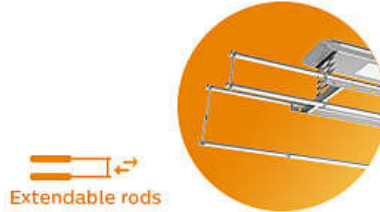

35 kg 承重性能

SDR601 拥有 36 个挂孔，35 公斤超强提升力，一次能晾晒多件衣物，若所晾衣物超过 35 公斤，则电机自动停止，并发出报警，提示您承载过重，让您安心使用每一天。

前后错层晾晒

2 根衣杆的挂孔间距科学分布，科学的衣服通风和日照设计，让衣物均匀晾晒。此外还配备 2 根被杆，错层晾晒设计，既可晾衣服，又能晾被褥，从此再也不用烦恼如何晾被子。

伸缩杆设计

采用 1.2+1.0 米的伸缩杆设计，拉伸后则有更多晾衣空间，收缩则节省阳台空间。既可适用小阳

台，又可竖装在阳台两端，不影响阳台休闲和观感，满足不同家庭使用场景。

遇阻即停

当衣架下降时，用手轻轻一托，即可停止；挂好衣服后，用手向上一推，衣架自动上升，简化晾衣步骤，不用转身找遥控器，随心晾晒更便捷。

遥控器

无线遥控器轻松一键，即可电动晾衣，直流电机让升降更安静，速度更快，上升或下降单次行程只需 20 秒，无需过多等待，尽享惬意生活。

规格

颜色

- 太空灰