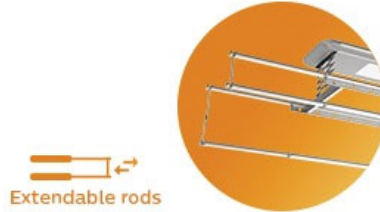

SDR601 拥有 36 个挂孔，35 公斤超强提升力，一次能晾晒多件衣物，若所晾衣物超过 35 公斤，则电机自动停止，并发出报警，提示您承载过重，让您安心使用每一天。

前后错层晾晒

2 根衣杆的挂孔间距科学分布，科学的衣服通风和日照设计，让衣物均匀晾晒。此外还配备 2 根被杆，错层晾晒设计，既可晾衣服，又能晾被褥，从此再也不用烦恼如何晾被子。

伸缩杆设计

采用 1.2+1.0 米的伸缩杆设计，拉伸后则有更多晾衣空间，收缩则节省阳台空间。既可适用小阳

台，又可竖装在阳台两端，不影响阳台休闲和观感，满足不同家庭使用场景。

遇阻即停

当衣架下降时，用手轻轻一托，即可停止；挂好衣服后，用手向上一推，衣架自动上升，简化晾衣步骤，不用转身找遥控器，随心晾晒更便捷。

遥控器

无线遥控器轻松一键，即可电动晾衣，直流电机让升降更安静，速度更快，上升或下降单次行程只需 20 秒，无需过多等待，尽享惬意生活。

SDR601ABS0/93

规格

颜色