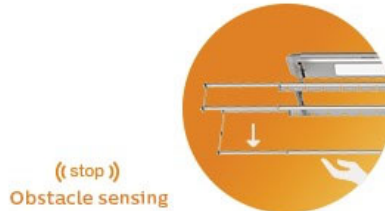

SDR601 拥有 36 个挂孔，35 公斤超强提升力，一次能晾晒多件衣物，若所晾衣物超过 35 公斤，则电机自动停止，并发出报警，提示您承载过重，让您安心使用每一天。

前后错层晾晒

2 根衣杆的挂孔间距科学分布，科学的衣服通风和日照设计，让衣物均匀晾晒。此外还配备 2 根被杆，错层晾晒设计，既可晾衣服，又能晾被褥，从此再也不用烦恼如何晾被子。

伸缩杆设计

采用 1.2+1.0 米的伸缩杆设计，拉伸后则有更多晾衣空间，收缩则节省阳台空间。既可适用小阳

台，又可竖装在阳台两端，不影响阳台休闲和观感，满足不同家庭使用场景。

遇阻即停

当衣架下降时，用手轻轻一托，即可停止；挂好衣服后，用手向上一推，衣架自动上升，简化晾衣步骤，不用转身找遥控器，随心晾晒更便捷。

遥控器

无线遥控器轻松一键，即可电动晾衣，直流电机让升降更安静，速度更快，上升或下降单次行程只需 20 秒，无需过多等待，尽享惬意生活。

SDR601ABS0/93

规格

颜色