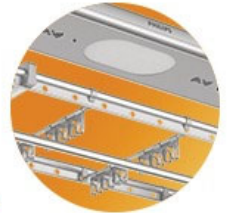

SDR701 配置 2 根衣杆和 2 根被杆, 单杆长 2.2 米, 衣服、被褥专杆晾晒, 拥有晾晒大

空间。衣杆的挂孔间距采用科学分布, 让衣服之间拥有充足通风和日照, 让衣物晾晒更均匀。

APP 智能联动

绑定 APP 后, 您可通过 APP 远操控制晾衣架完成如: 上升、下降、照明、消毒除螨等各种指令, 还可以通过 APP 查看历史消息, 让您即使不在家也能随时掌控家中晾晒情况。

遇阻即停功能

当衣架下降时, 用手轻轻一托, 即可停止; 挂好衣服后, 用手向上一推, 衣架自动上升, 简化晾衣步骤, 不用转身找遥控器, 随心晾晒更便捷。

遥控器

遥控器上轻松一键, 即可电动晾衣, 直流电机让升降更安静, 速度更快, 上升或下降单次行程只需 20 秒, 无需过多等待, 尽享惬意生活。

分区晾晒

3 根母婴杆设计, 可夹可挂方便实用, 母婴夹处于消毒灯下方, 对婴儿衣物、内衣等均可进行更有效的除螨消毒, 呵护您和孩子贴身健康。

稳定结构设计

剪刀架上下三角结构设计, 更稳定平衡性加倍, 整机采用铝材, 铆钉螺丝选用国标 304# 不锈钢材质, 质感精致不生锈, 为您带来安全稳定的晾晒体验。