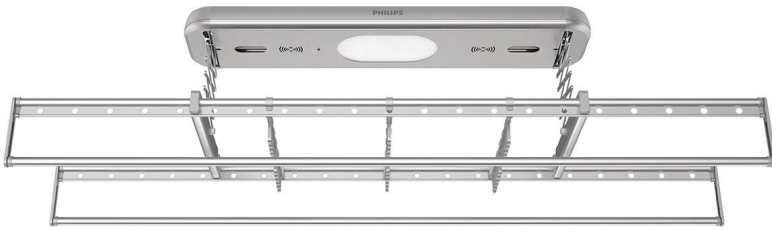

飞利浦
智能晾衣架

遇阻即停功能

消毒除螨功能
超重警报功能
APP 智能联动

SDR701PASW

品质生活 “净” 化论

消毒除螨，一步到位

SDR701 拥有消毒、除螨、遇阻即停等功能，为您带来舒适无忧的晾衣体验，此外，SDR701 还支持 APP 无线操控，操控更便捷。

贴心设计，花样晾晒

- 衣被 4 杆，满足晾晒需求
- 呵护母婴健康
- 稳定平衡性能，晾晒安全无忧

便捷生活，晾晒随“芯”

- 一键升降更贴心
- 轻托即停，轻推即升
- 远程操控，“净”享智能生活

智慧晾晒，贴心呵护

- 双效洁净，一步到位
- 自动启停，健康科技无忧晾晒

PHILIPS

产品亮点

消毒除螨功能

SDR701 配置 2 根衣杆和 2 根被杆, 单杆长 2.2 米, 衣服、被褥专杆晾晒, 拥有晾晒大

空间。衣杆的挂孔间距采用科学分布, 让衣服之间拥有充足通风和日照, 让衣物晾晒更均匀。

APP 智能联动

绑定 APP 后, 您可通过 APP 远操控制晾衣架完成如: 上升、下降、照明、消毒除螨等各种指令, 还可以通过 APP 查看历史消息, 让您即使不在家也能随时掌控家中晾晒情况。

遇阻即停功能

当衣架下降时, 用手轻轻一托, 即可停止; 挂好衣服后, 用手向上一推, 衣架自动上升, 简化晾衣步骤, 不用转身找遥控器, 随心晾晒更便捷。

遥控器

遥控器上轻松一键, 即可电动晾衣, 直流电机让升降更安静, 速度更快, 上升或下降单次行程只需 20 秒, 无需过多等待, 尽享惬意生活。

分区晾晒

3 根母婴杆设计, 可夹可挂方便实用, 母婴夹处于消毒灯下方, 对婴儿衣物、内衣等均可进行更有效的除螨消毒, 呵护您和孩子贴身健康。

稳定结构设计

剪刀架上下三角结构设计, 更稳定平衡性加倍, 整机采用铝材, 铆钉螺丝选用国标 304# 不锈钢材质, 质感精致不生锈, 为您带来安全稳定的晾晒体验。