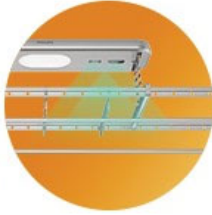

- 衣被 4 杆，满足晾晒需求
- 呵护母婴健康
- 稳定平衡性能，晾晒安全无忧

便捷生活，晾晒随“芯”

- 一键升降更贴心
- 轻托即停，轻推即升
- 远程操控，“净”享智能生活

智慧晾晒，贴心呵护

- 双效洁净，一步到位
- 自动启停，健康科技无忧晾晒

PHILIPS

产品亮点

消毒除螨功能

SDR701 配备两个紫外线消毒灯, 当开启“消毒”功能, 衣架将自动升至顶部, 并通过消毒灯发出的紫外线光波, 有效杀灭细菌。此外还配备两个除螨仪, 能有效去除衣物上的螨虫。

即时消毒与预消毒

消毒除螨功能开启后, 37.5 分钟充分消毒结束将自动关闭, 避免衣物因长时间照射而褪色。长按“消毒除螨”键, 则进入预约模式, 将延迟 8 小时后自动进行消毒除螨, 享受高效便捷的晾衣生活。

衣被 4 杆组合

SDR701 配置 2 根衣杆和 2 根被杆, 单杆长 2.2 米, 衣服、被褥专杆晾晒, 拥有晾晒大

空间。衣杆的挂孔间距采用科学分布, 让衣服之间拥有充足通风和日照, 让衣物晾晒更均匀。

APP 智能联动

绑定 APP 后, 您可通过 APP 远操控制晾衣架完成如: 上升、下降、照明、消毒除螨等各种指令, 还可以通过 APP 查看历史消息, 让您即使不在家也能随时掌控家中晾晒情况。

遇阻即停功能

当衣架下降时, 用手轻轻一托, 即可停止; 挂好衣服后, 用手向上一推, 衣架自动上升, 简化晾衣步骤, 不用转身找遥控器, 随心晾晒更便捷。