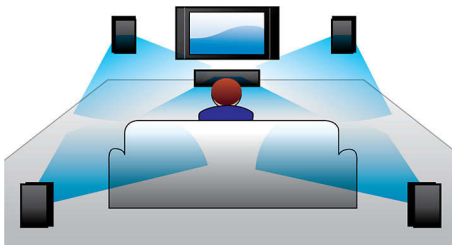

Divertissez-vous en toute décontraction

- Wi-Fi intégré pour profiter sans fil de votre contenu multimédia
- Blu-ray 3D HD 1080p pour une expérience vraiment immersive du cinéma en 3D
- Radio Internet pour découvrir l'univers des stations de radio en ligne
- Connexion HDMI x2 pour une qualité d'image et de son exceptionnelle
- Écoutez votre iPod/iPhone tout en le rechargeant sur le port USB.
- Diffusion sans fil Bluetooth depuis vos lecteurs de musique
- Accès à distance direct aux services vidéo Netflix et Vudu

Conçu pour améliorer votre expérience du cinéma maison

- Écran tactile pour un réglage intuitif du volume et de la lecture

PHILIPS

Caractéristiques

Dolby TrueHD et DTS-HD

Les technologies Dolby TrueHD et DTS-HD Master Audio Essential vous permettent d'obtenir le meilleur son possible de vos disques Blu-ray. Le rendu audio est presque aussi bon qu'en studio et vous entendez vraiment le son que les créateurs recherchaient. Dolby TrueHD et DTS-HD Master Audio Essential viendront parfaire votre expérience de divertissement haute définition.

Écran tactile pour fonctions de lecture

Les commandes tactiles intuitives situées sur le panneau avant permettent de régler le volume ainsi que d'autres options de lecture d'un simple geste.

HDMI x2

Profitez d'une lecture 3D d'un réalisme époustouffant et d'un son cristallin 5.1 ou 7.1, simplement en branchant la sortie audio HDMI x2 du lecteur dans le connecteur de votre récepteur audio-vidéo 2D.

Radio Internet

La radio Internet est un service de diffusion audio sur Internet. Certaines stations Internet sont affiliées à des stations ou des réseaux traditionnels (terrestres) tandis que d'autres sont indépendantes et diffusées exclusivement sur Internet. Avec la radio Internet, vous pouvez écouter des stations en provenance du monde entier et des programmations de tout genre (actualités, sports, divertissement, spécialisé, etc.).