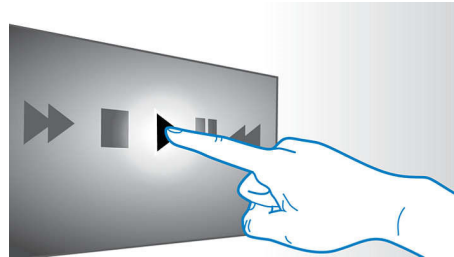

Conçu pour améliorer votre expérience du cinéma maison

- Écran tactile pour un réglage intuitif du volume et de la lecture

PHILIPS

Caractéristiques

Dolby TrueHD et DTS-HD

Les technologies Dolby TrueHD et DTS-HD Master Audio Essential vous permettent d'obtenir le meilleur son possible de vos disques Blu-ray. Le rendu audio est presque aussi bon qu'en studio et vous entendez vraiment le son que les créateurs recherchaient. Dolby TrueHD et DTS-HD Master Audio Essential viendront parfaire votre expérience de divertissement haute définition.

Active 3D exploite la toute dernière génération d'écrans à commutation rapide pour atteindre une profondeur et un réalisme plus vrais que nature, le tout dans une résolution HD 1 080 x 1 920. Et c'est lorsque vous regardez un film à travers des lunettes spéciales, conçues pour ouvrir et fermer alternativement les lentilles gauche et droite en synchronisation avec l'alternance des images à l'écran, que l'expérience de la 3D en HD 1080p prend tout son sens sur votre cinéma maison. Alors n'attendez pas et jetez-vous sur la vaste sélection de grands films en 3D sortis sur Blu-ray, un format qui vous permet de profiter d'un son ambiophonique non compressé incroyablement réaliste.

Écran tactile pour fonctions de lecture

Les commandes tactiles intuitives situées sur le panneau avant permettent de régler le volume ainsi que d'autres options de lecture d'un simple geste.

HDMI x2

Profitez d'une lecture 3D d'un réalisme époustouffant et d'un son cristallin 5.1 ou 7.1, simplement en branchant la sortie audio HDMI x2 du lecteur dans le connecteur de votre récepteur audio-vidéo 2D.