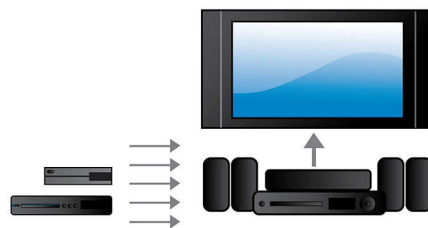

Conçu pour améliorer votre expérience du cinéma maison

- Écran tactile pour un réglage intuitif du volume et de la lecture

PHILIPS

Caractéristiques

Dolby TrueHD et DTS-HD

Les technologies Dolby TrueHD et DTS-HD Master Audio Essential vous permettent d'obtenir le meilleur son possible de vos disques Blu-ray. Le rendu audio est presque aussi bon qu'en studio et vous entendez vraiment le son que les créateurs recherchaient. Dolby TrueHD et DTS-HD Master Audio Essential viendront parfaire votre expérience de divertissement haute définition.

Puissance de sortie 1 000 W

La puissance de sortie 1 000 W offre une excellente qualité sonore pour les films et la musique

Blu-ray 3D HD 1080p

Profitez du réalisme des films en 3D sur votre téléviseur 3D HD 1080p. La technologie

Écran tactile pour fonctions de lecture

Les commandes tactiles intuitives situées sur le panneau avant permettent de régler le volume ainsi que d'autres options de lecture d'un simple geste.

HDMI x2

Profitez d'une lecture 3D d'un réalisme époustouffant et d'un son cristallin 5.1 ou 7.1, simplement en branchant la sortie audio HDMI x2 du lecteur dans le connecteur de votre récepteur audio-vidéo 2D.