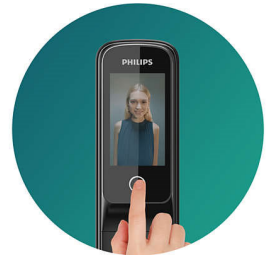

### Với hệ thống liên lạc video từ xa

Khóa thông minh của chúng tôi sẽ gửi thông báo tức thì đến Chương trình WeChat Mini

của bạn khi khách bấm chuông cửa. Chỉ với một lần nhấn nút, bạn có thể truy cập vào hệ thống liên lạc nội bộ hai chiều, thời gian thực và quan sát tình hình bên ngoài nhà từ xa. Thêm vào đó, khóa tự động chụp ảnh hoặc quay video khi có khách nhấn chuông cửa, cho phép bạn luôn kiểm tra thông tin của khách thông qua lịch sử ra vào, ngay cả khi bị ngắt kết nối.

### Theo dõi chuyển động thông minh

Được trang bị cảm biến sóng siêu âm, mắt cửa Philips DDL708-FVP-7HW sẽ tự động thực hiện theo dõi chuyển động và gửi thông báo đến Chương trình WeChat Mini khi ai đó đi chuyển trong phạm vi 2 mét\* tính từ cửa trước. Mô-đun nhận dạng khuôn mặt cũng bắt đầu hoạt động khi ai đó đến gần cửa từ khoảng cách chưa đầy 1 mét, giúp xác thực nhanh chóng mà không có bất kỳ sự chậm trễ nào.

### Màn hình IPS 4 inch

Quan sát lối vào rõ hơn và dễ dàng xem lịch sử ra vào với màn hình IPS 4 inch gắn trong nhà. Chỉ cần nhấn nút để nhìn rõ bên ngoài và tắt màn hình bằng một lần nhấn nút khác, thuận tiện cho người già và trẻ em sử dụng. Ngoài ra, bạn có thể điều chỉnh độ sáng của màn hình và thời gian chờ của chế độ ngủ qua Chương trình WeChat Mini.

Khóa cửa thông minh nhận dạng khuôn mặt

Hệ thống liên lạc nội bộ video từ xa Mở khóa nhận dạng khuôn mặt 3D, Màn hình IPS 4 inch, Kết nối Wi-Fi theo thời gian thực