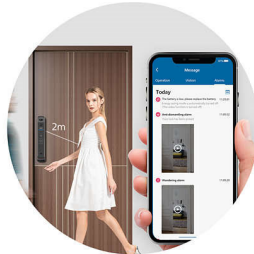

### Kết nối Wi-Fi theo thời gian thực

Khóa cửa nhận dạng khuôn mặt của Philips hỗ trợ kết nối Wi-Fi, cho phép bạn luôn nhận được thông tin cập nhật theo thời gian thực. Sau khi liên kết với Chương trình WeChat Mini, khóa cho phép bạn xem lịch sử ra vào, gửi mã PIN tạm thời từ xa và kiểm tra tình hình trực tiếp tại ngưỡng cửa chỉ với một lần nhấn nút video.

### Với hệ thống liên lạc video từ xa

Khóa thông minh của chúng tôi sẽ gửi thông báo tức thì đến Chương trình WeChat Mini

của bạn khi khách bấm chuông cửa. Chỉ với một lần nhấn nút, bạn có thể truy cập vào hệ thống liên lạc nội bộ hai chiều, thời gian thực và quan sát tình hình bên ngoài nhà từ xa. Thêm vào đó, khóa tự động chụp ảnh hoặc quay video khi có khách nhấn chuông cửa, cho phép bạn luôn kiểm tra thông tin của khách thông qua lịch sử ra vào, ngay cả khi bị ngắt kết nối.

### Lưu trữ điện toán đám mây\*

Nếu khóa phát hiện bất kỳ điều gì bất thường bên ngoài nhà, nó sẽ quay video và tải video đó lên máy chủ lưu trữ điện toán đám mây bằng chức năng mã hóa. Ngay cả khi khóa bị hỏng hoặc không hoạt động, thông tin được lưu trữ trên máy chủ đám mây ít có khả năng bị mất và có thể truy cập được bất kỳ lúc nào thông qua Chương trình WeChat Mini.

### Theo dõi chuyển động thông minh

Được trang bị cảm biến sóng siêu âm, mắt cửa Philips DDL708-FVP-7HW sẽ tự động thực hiện theo dõi chuyển động và gửi thông báo đến Chương trình WeChat Mini khi ai đó đi chuyển trong phạm vi 2 mét\* tính từ cửa trước. Mô-đun nhận dạng khuôn mặt cũng bắt đầu hoạt động khi ai đó đến gần cửa từ khoảng cách chưa đầy 1 mét, giúp xác thực nhanh chóng mà không có bất kỳ sự chậm trễ nào.