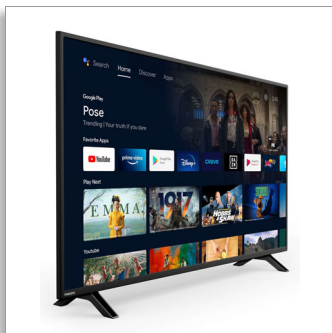

Philips
Téléviseur Android DEL
Ultra HD 4K de série 5700

Android TV 43 po
UHD 4K 2160p
Chromecast
Assistant Google intégré

43PFL5766

Regardez ce que vous aimez, contrôlez-le avec votre voix

Android TV Ultra HD 4K