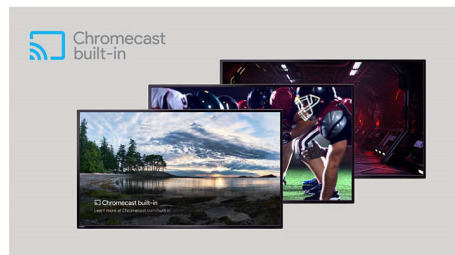

Chromecast intégré

Placez votre petit écran dans votre grand écran. Utilisez simplement votre appareil mobile pour diffuser vos émissions, films, chansons, sports, jeux et plus encore sur votre téléviseur.