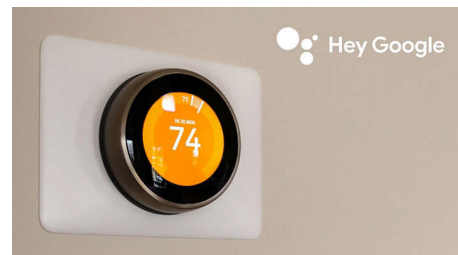

Chromecast intégré

Placez votre petit écran dans votre grand écran. Utilisez simplement votre appareil mobile pour diffuser vos émissions, films, chansons, sports, jeux et plus encore sur votre téléviseur.

Google Duo

Le visage de vos proches, maintenant sur grand écran! Rattrapez le temps perdu avec vos amis et votre famille sur grand écran. Avec

Google Duo installé sur un téléviseur Android TV de Philips, vous pouvez passer des appels individuels ou de groupe à partir de votre téléviseur. Téléchargez Duo sur Google Play, connectez votre caméra Web et discutez avec vos proches.

Bluetooth

Grâce à la technologie Bluetooth intégrée, vous pouvez connecter votre casque d'écoute sans fil et regarder vos émissions sans déranger autrui. Il est facile de le jumeler par Bluetooth avec une barre de son; vous pouvez donc vous débarrasser des câbles et désencombrer l'espace.

Appareils de domotique

Utilisez votre voix pour créer un environnement de visionnement parfait. Contrôlez vos appareils de domotique partout dans la maison. Réglez la température de la pièce, l'éclairage ou contrôlez d'autres appareils connectés*2.