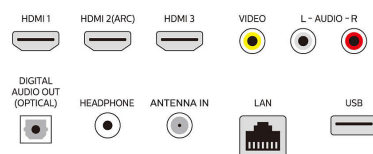

Sintoniseur/Récepteur/Émetteur

- Entrée antenne: Type F (75 ohms)
- Système TV: ATSC, NTSC
- Lecture vidéo: NTSC
- Bandes du sintoniseur: UHF, VHF

Connectivité

- Autres connexions: Ethernet, Sortie casque, Réseau sans fil 802.11c.a. et MIMO
- EasyLink (HDMI-CEC): Activation de la lecture d'une seule pression sur un bouton, Témoin d'alimentation, Info système (langue du menu), Télécommande, Contrôle audio du système, Mise en veille du système
- HDCP2.3: Oui, sur tous les ports HDMI
- Version Bluetooth: 5
- Sortie audio numérique: Optique (TOSLINK)
- AV 1: Entrée audio G/D, Entrée CVBS
- USB: USB 2.0
- HDMI 1: HDMI
- HDMI 2: HDMI (ARC)
- HDMI 3: HDMI

Alimentation

- Alimentation: 120 V/60 Hz
- Consommation: 95 W
- Consommation en veille: < 0,5 W
- Température ambiante: 5 à 40 °C (41 à 104 °F)

Dimensions

- Poids du produit en livres: 16,98 lb
- Hauteur de la boîte (po): 25.8 pouces
- Largeur de la boîte (po): 42.2 pouces
- Profondeur de la boîte (po): 6.0 pouces
- Compatible avec support mural: 300 x 200 mm
- Largeur de l'appareil (pouces): 38.2 pouces
- Hauteur de l'appareil (pouces): 22.2 pouces
- Profondeur de l'appareil (pouces): 3.6 pouces
- Largeur de l'appareil (avec support) (po): 38.2 pouces
- Profondeur de l'appareil (avec support) (po): 8.1 pouces
- Hauteur de l'appareil (avec support) (po): 24.1 pouces

Connexions

Rear

Date de publication
2023-12-11

Version: 2.4.1

UPC: 6 09585 25400 8

© 2023 Koninklijke Philips N.V.
Tous droits réservés.

Les caractéristiques sont sujettes à modification sans préavis. Les marques commerciales sont la propriété de Koninklijke Philips N.V. ou de leurs détenteurs respectifs.

www.philips.com

- Poids du produit (avec support) (lb): 17.20 lb
- Poids en livres (emballage compris): 22,93 lb
- Largeur du support (po): 30.7 pouces

Accessoires

- Accessoires inclus: Support pour installation sur table, Guide de démarrage rapide, Télécommande, Vis, Piles pour télécommande, Feuille de mise en garde, Feuille de garantie de sécurité
- Câble d'alimentation: 150 cm (59 po)

Services Android TV

- OS: Android Pie

* Google, Android TV, Chromecast intégré, Google Duo et d'autres marques sont des marques déposées de Google LLC
* Abonnement requis au service de diffusion en continu de Netflix. Voir www.netflix.com/TermsOfUse
* 1 Caméra externe et microphone requis.
* 2 Nécessite des produits de domotique compatibles.
* Enregistrement USB limité aux chaînes numériques. Les enregistrements peuvent être limités par la protection anticopie d'œuvres diffusées. Des restrictions relatives aux pays et aux chaînes peuvent s'appliquer.
* La lecture USB du contenu multimédia requière l'installation d'une application tierce. Veuillez visiter le Google Play Store pour obtenir plus de détails, notamment la disponibilité des applications dans votre pays.