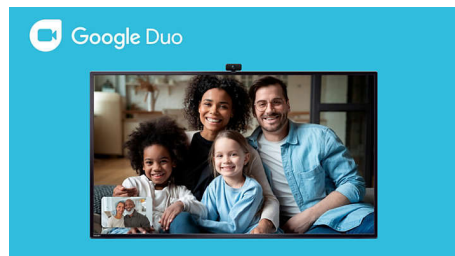

Google Play

Google Play est votre divertissement libre. Téléchargez votre musique, vos films, vos émissions de télévision et vos jeux préférés au même endroit. Choisissez parmi plus de 5 000 applications sur Google Play Store et profitez-en en toute simplicité à partir de l'écran d'accueil de votre téléviseur Android TV.

Chromecast intégré

Placez votre petit écran dans votre grand écran. Utilisez simplement votre appareil mobile pour diffuser vos émissions, films, chansons, sports, jeux et plus encore sur votre téléviseur.

Google Duo

Le visage de vos proches, maintenant sur grand écran! Rattrapez le temps perdu avec vos amis et votre famille sur grand écran. Avec

Google Duo installé sur un téléviseur Android TV de Philips, vous pouvez passer des appels individuels ou de groupe à partir de votre téléviseur. Téléchargez Duo sur Google Play, connectez votre caméra Web et discutez avec vos proches.