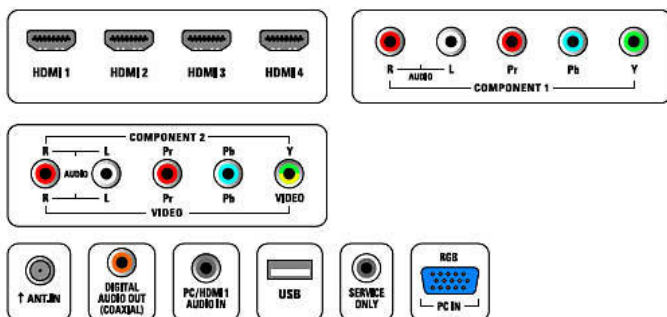

- par pixel 1080p)
- Installation facile: Mémorisation automatique

Applications multimédias

- Connexions multimédias: Périphérique USB
- Formats de lecture: MP3, Photos JPEG

Tuner/Réception/Transmission

- Entrée antenne: Type F (75 ohms)
- Système TV: ATSC, NTSC
- Lecture vidéo: NTSC
- Bandes du tuner: UHF, VHF

Connectivité

- Autres connexions: Entrée audio PC, Entrée PC VGA, Connecteur de service
- EasyLink (HDMI-CEC): Activation de la lecture d'une seule pression sur un bouton, Témoin d'alimentation, Info système (langue du menu), Télécommande, Contrôle audio du système, Mise en veille du système
- Sortie audio - numérique: Coaxiale (cinch)
- AV 1: Entrée audio G/D, YPbPr
- AV 2: Entrée audio G/D, Entrée CVBS, YPbPr
- USB: USB
- HDMI 1: HDMI
- HDMI 2: HDMI
- HDMI 3: HDMI
- HDMI 4: HDMI

Alimentation

- Alimentation: 120 V/60 Hz
- Consommation électrique: 262 W
- Consommation en veille: < 0,1 W
- Température ambiante: 5 à 35 °C (41 à 95 °F)

Dimensions

- Poids du produit (lb): 46,43 lb
- Hauteur boîte (pouces): 31.69 pouces
- Largeur boîte (pouces): 55.91 pouces
- Profondeur boîte (pouces): 10.63 pouces
- Compatible avec un montage mural: 400 x 400 mm
- Largeur de l'appareil (pouces): 44.34 pouces
- Hauteur de l'appareil (pouces): 26.80 pouces
- Profondeur de l'appareil (pouces): 3.35 pouces
- Largeur TV (support inclus) (po.): 44.34 pouces
- Profondeur TV (support inclus) (po.): 11.22 pouces

- Hauteur TV (support inclus) (po.): 29.33 pouces
- Poids du produit (support inclus) (lb): 54.01 lb
- Poids (emballage compris) (lb): 64,60

Accessoires

- Accessoires inclus: Support de table pivotant, Cordon d'alimentation, Guide de démarrage rapide, Mode d'emploi, Carte d'enregistrement, Certificat de garantie, Télécommande, Piles pour télécommande

Date de publication
2024-04-02

Version: 2.1.1

UPC: 6 09585 18622 4

© 2024 Koninklijke Philips N.V.
Tous droits réservés.

Les caractéristiques sont sujettes à modification sans préavis. Les marques commerciales sont la propriété de Koninklijke Philips N.V. ou de leurs détenteurs respectifs.

www.philips.com