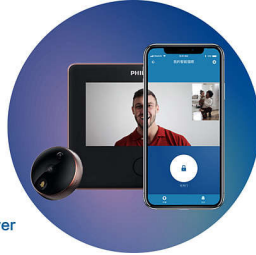

鎖芯是控制開鎖的重要部件。C 級鎖芯採用多種防盜技術，獨特設計的針珠和葉片結構，能夠有效防止技術開鎖。

功能按鈕

OPEN CLOSE Functional buttons

[打開]：在一秒內按下按鈕兩次即可開門，能有效防止兒童及寵物意外開鎖。[關閉]：按下按鈕一次即可鎖門。長按按鈕可啟用室內單栓鎖。您可使用主 PIN 代碼或機械鑰匙停用室內單栓鎖。同時按下 [打開] 及 [關閉] 按鈕，即可啟用或停用感應式開鎖功能。

網關及智能門眼 *

Link with smart door viewer

您可以透過網關隨時遠端瀏覽開鎖紀錄，並發出一性 PIN 代碼。跟門鎖綁定後，智能門眼會在異常警示下拍攝相片或影片，並上傳到應用程式，以使用戶了解門內及門外的各種狀況。

虛位 PIN 碼

Fake PIN Code

Philips 智能門鎖備有虛位 PIN 代碼技術功能，讓您可以先使用任何隨機組合的數字，接著輸入正確密碼即可成功驗證。此功能可以有效防止窺視及透露真實密碼。

室內紅外線感應器

Indoor infrared sensor

備有觸控式感應器及紅外線感應器。當您觸及觸控式感應器，紅外線感應器偵測到障礙物，便會打開門鎖。

直觀式指紋識別

Semiconductor fingerprint sensor

推拉把手裝有指紋感應器，當握住把手時，手指便會接觸到感應器。您只需直接伸手觸及把手便可觸控感應器，成功驗證指紋後，即可開門。一步開鎖功能為您帶來快捷方便的開門體驗。

外部強制上鎖