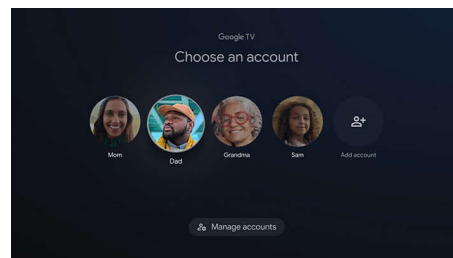

Profil personnalisé

Avec un profil personnalisé, vous obtiendrez des recommandations de séries télé et de films juste pour vous. Télé pour toute la famille.