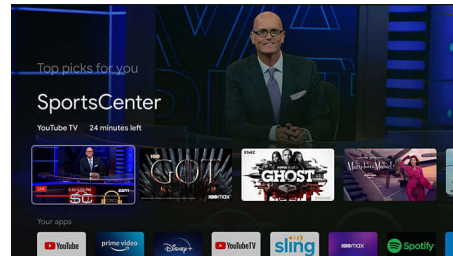

Recommandations personnalisées

Découvrez facilement de nouvelles choses à regarder dans vos applications préférées et faites des recommandations en fonction de vos intérêts.