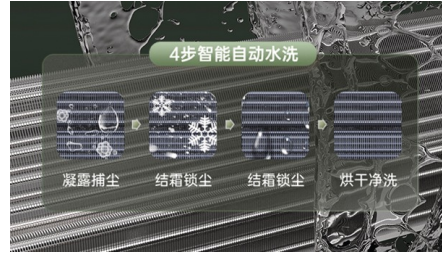

新三级变频圆柜式空调

前后均采用圆形设计，节省空间，通体洁白，外观简约，功能全面，快速制冷制热，享受舒适生活。

Cb2

- 方形和圆形组合
- 一键享受舒适体验
- 扩增宽气孔
- Air Deep Clean 三维空气超净系统
- 机芯智能水洗，除尘出新 动力强劲
- 57°C 高温除菌
- 三合一复合过滤网
- 外机霜水自动除垢功能
- WIFI 功能

产品亮点

57°C 高温除菌

在机芯智能水洗完成后，57°C 高温除菌模块可对蒸发器进行烘干，并进一步除菌，除菌效果可达 99%，空气深度清洁，更净一步。

Air Deep Clean 三维空气超净系统

ADC Max 通过 UVC 紫外线灭菌净化空气，采用机芯智能水洗、57°C 高温除菌、高效多功能过滤网，从而打造高品质的室内呼吸环境。

一键享受舒适体验

打开“舒适风”功能后，导风板将根据不同制热和制冷需求智能地将出风口调整为不直吹，使风感更符合人体对空间温度的生理需求。您无需反复按按钮，即可即时享受健康舒适风。

机芯智能水洗，除尘出新 动力强劲

主动捕捉空气水分，深度清洁蒸发器，实现机内“芯呼吸”机芯持久强劲，让阵阵清风吹入你心田，守护呼吸健康。

方形和圆形组合

采用前后圆形的一体式外观设计，同时具有圆形和平滑曲线以及方形的锐利边缘。机身如凝脂白玉般丝滑，顶部利用透明曲线加以装饰，简洁而不失优雅，适合不同家居装饰风格。

三合一复合过滤网

银离子抗菌、生物抑菌及植物抗菌三合一复合多功能抗菌过滤网，构筑一道强效空气净化屏障，可有效抑制空气中的各种细菌，防止细菌生长，出风更洁净。

扩增宽气孔

采用 168 毫米 x 1153 毫米扩增出风口设计，最大送风距离达 10 米，结合 3D 上下左右吹风，实现全方位三维均匀的广域送风，轻松覆盖客厅餐厅等较大空间。

外机霜水自动除垢功能

外机通过霜水自动除垢，可有效去除冷凝器上的尘垢，给风吹日晒的室外机撑起隐形保护伞。内外洁净。

WIFI 功能

您可以通过“飞利浦空调”应用程序远程打开和关闭空调，此外，还可以远程设置多种功能（如机芯智能水洗）。

规格

原产地

原产地: 中国

设计和外观