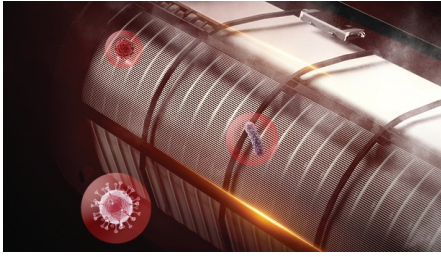

新三级变频圆柜式空调

前后均采用圆形设计，节省空间，通体洁白，外观简约，功能全面，快速制冷制热，享受舒适生活。

Cb2

- 方形和圆形组合
- 一键享受舒适体验
- 扩增宽气孔
- Air Deep Clean 三维空气超净系统
- 机芯智能水洗，除尘出新 动力强劲
- 57°C 高温除菌
- 三合一复合过滤网
- 外机霜水自动除垢功能
- WIFI 功能

产品亮点

57°C 高温除菌

在机芯智能水洗完成后，57°C 高温除菌模块可对蒸发器进行烘干，并进一步除菌，除菌效果可达 99%，空气深度清洁，更净一步。

Air Deep Clean 三维空气超净系统

ADC Max 通过 UVC 紫外线灭菌净化空气，采用机芯智能水洗、57°C 高温除菌、高效多功能过滤网，从而打造高品质的室内呼吸环境。

一键享受舒适体验

打开“舒适风”功能后，导风板将根据不同制热和制冷需求智能地将出风口调整为不直吹，使风感更符合人体对空间温度的生理需求。您无需反复按按钮，即可即时享受健康舒适风。

机芯智能水洗，除尘出新 动力强劲

主动捕捉空气水分，深度清洁蒸发器，实现机内“芯呼吸”机芯持久强劲，让阵阵清风吹入你心田，守护呼吸健康。

方形和圆形组合

采用前后圆形的一体式外观设计，同时具有圆形和平滑曲线以及方形的锐利边缘。机身如凝脂白玉般丝滑，顶部利用透明曲线加以装饰，简洁而不失优雅，适合不同家居装饰风格。

三合一复合过滤网

银离子抗菌、生物抑菌及植物抗菌三合一复合多功能抗菌过滤网，构筑一道强效空气净化屏障，可有效抑制空气中的各种细菌，防止细菌生长，出风更洁净。

扩增宽气孔

采用 168 毫米 x 1153 毫米扩增出风口设计，最大送风距离达 10 米，结合 3D 上下左右吹风，实现全方位三维均匀的广域送风，轻松覆盖客厅餐厅等较大空间。

外机霜水自动除垢功能

外机通过霜水自动除垢，可有效去除冷凝器上的尘垢，给风吹日晒的室外机撑起隐形保护伞。内外洁净。

WIFI 功能

您可以通过“飞利浦空调”应用程序远程打开和关闭空调，此外，还可以远程设置多种功能（如机芯智能水洗）。

规格

原产地

原产地: 中国

设计和外观