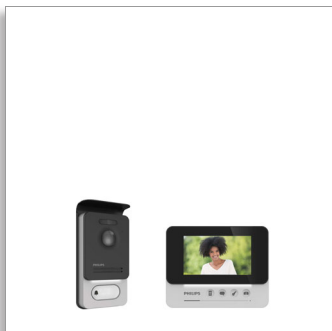

Philips WelcomeEye  
Compact  
Intercom met video

#### Uiterst platte monitor

Zeer hoge beeldkwaliteit  
4,3 inch scherm  
Brede kijkhoek

DES9300VDP