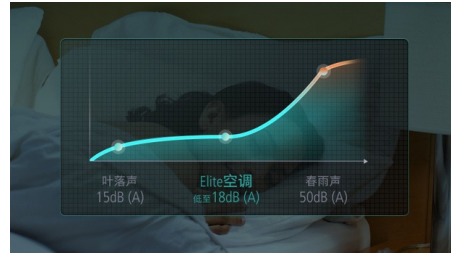

飞利浦充分关注人们对舒适风感的需求，创新微孔立体柔风技术，以上千个形态、方向、大小各异的微孔，立体化海浪式分散气流，使温柔轻风充盈全空间，让你居家的每一刻都如沐春风。

飞利浦 Air Deep Clean 三维空气超净系统

由内而外，全程守护好空气。

机芯智能水洗，除尘出新 动力强劲

主动捕捉空气水分，深度清洁蒸发器，实现机内“芯呼吸”机芯持久强劲，让阵阵清风吹入你心田，守护呼吸健康。

57°C 高温除菌

在机芯智能水洗完成后，57°C 高温除菌模块可对蒸发器进行烘干，并进一步除菌，除菌效果可达 99%，空气深度清洁，更净一步。

多功能复合健康滤网 强效净风享清新

出风更洁净，高效呵护家人呼吸健康。

运行静至 18dB(A) 送风轻柔不扰眠

叶落声 15 dB (A)——空调运行低至 18 dB (A)——春雨声 50 dB (A)

独立除湿功能

30s 制冷，60s 制热，舒适即享 54°C 室外高温强劲制冷，-25°C 室外低温稳定制热。

规格

原产地