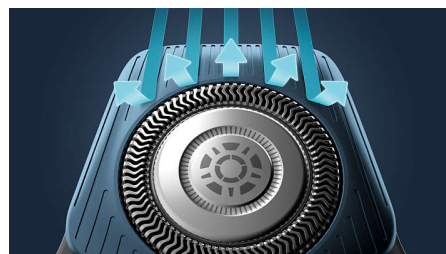

Precyzyjne głowice golące Hair-Guide

Ta nowa, precyzyjna golarka została wyposażona w kanały Hair-Guide, które zapewniają optymalne strzyżenie i komfort skóry.