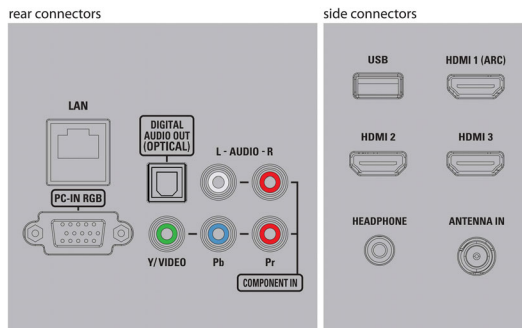

Tuner/Réception/Transmission

- Entrée antenne: Type F (75 ohms)
- Système TV: ATSC, NTSC
- Lecture vidéo: NTSC
- Bandes du tuner: UHF, VHF

Connectivité

- Autres connexions: Ethernet, Sortie casque, Entrée PC VGA, Wi-Fi (intégrée)
- EasyLink (HDMI-CEC): Activation de la lecture d'une seule pression sur un bouton, Témoin d'alimentation, Info système (langue du menu), Télécommande, Contrôle audio du système, Mise en veille du système
- Sortie audio - numérique: Optique (TOSLINK)
- AV 1: Entrée audio G/D partagée, CVBS/YPbPr
- USB: USB
- HDMI 1: HDMI, Entrée audio G/D partagée
- HDMI 2: HDMI, Entrée audio G/D partagée
- HDMI 3: HDMI, Entrée audio G/D partagée

Alimentation

- Alimentation: 120 V/60 Hz
- Consommation électrique: 155 W
- Consommation en veille: $0,5\text{ W}$
- Température ambiante: 5 à 40 °C (41 à 104 °F)

Dimensions

- Poids du produit (lb): 39,25 lb
- Hauteur boîte (pouces): 33.1 pouces
- Largeur boîte (pouces): 58.4 pouces
- Profondeur boîte (pouces): 8.0 pouces
- Compatible avec un montage mural: 400 x 200 mm
- Largeur de l'appareil (pouces): 48,6 pouces
- Hauteur de l'appareil (pouces): 28,9 pouces
- Profondeur de l'appareil (pouces): 2,3 pouces
- Largeur TV (support inclus) (po.): 50,1 pouces
- Profondeur TV (support inclus) (po.): 8,7 pouces
- Hauteur TV (support inclus) (po.): 30,6 pouces

Date de publication
2024-04-02

Version: 3.1.1

UPC: 6 09585 24892 2

© 2024 Koninklijke Philips N.V.
Tous droits réservés.

Les caractéristiques sont sujettes à modification sans préavis. Les marques commerciales sont la propriété de Koninklijke Philips N.V. ou de leurs détenteurs respectifs.

www.philips.com

- Poids du produit (support inclus) (lb): 40.57 lb
- Poids (emballage compris) (lb): 54,02

Accessoires

- Accessoires inclus: Support pour installation sur table, Guide de démarrage rapide, Mode d'emploi, Télécommande, Piles pour télécommande
- Câble d'alimentation: 59,05 pouces

Services réseau

- Applications NetTV: Netflix, Pandora, Portico, Vudu, YouTube
- Fonctions du réseau: Miracast, Réseau domestique