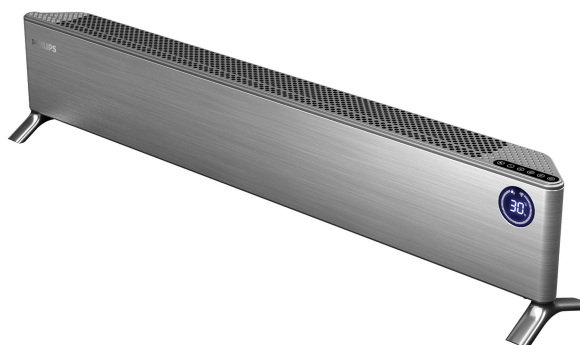

PHILIPS

踢脚线取暖器

Series 5000

双管铝制热

对流制热，而不会干燥

智能温度控制

多重保护，适合所有人

AHR5144KS

出众的制热性能

智能控制整个房间的温度

双管道和引擎，铝合金加热元件，整个房间可快速制热；九种功率选项，满足您的需求；对流制热，而不会干燥；降噪设计；整晚无干扰睡眠；尖端保护，安全放心

复合制热

- 九种功率选项，温暖舒适

智能让生活更轻松

- 语音控制。释放双手

产品亮点

设计和外观

颜色: 钛灰色

原产地

国家/地区: 中国

服务

两年保修

使用类型

控制模式: 应用程序 + 遥控器 + 触摸

功能

制热模式: 九个

制热系统: 方形铝制加热元件