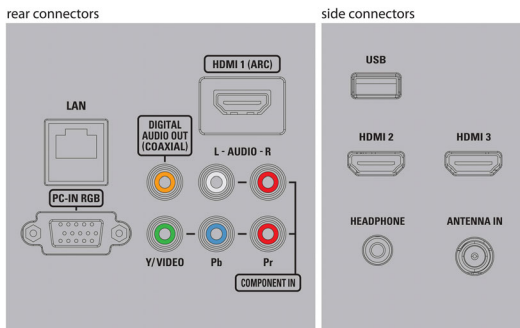

Tuner/Réception/Transmission

- Entrée antenne: Type F (75 ohms)
- Système TV: ATSC, NTSC
- Lecture vidéo: NTSC
- Bandes du tuner: UHF, VHF

Connectivité

- Autres connexions: Ethernet, Sortie casque, Entrée PC VGA, Wi-Fi (intégrée)
- EasyLink (HDMI-CEC): Activation de la lecture d'une seule pression sur un bouton, Témoin d'alimentation, Info système (langue du menu), Télécommande, Contrôle audio du système, Mise en veille du système
- Sortie audio - numérique: Coaxiale (cinch)
- AV 1: Entrée audio G/D partagée, CVBS/YPbPr
- USB: USB
- HDMI 1: HDMI, Entrée audio G/D partagée
- HDMI 2: HDMI, Entrée audio G/D partagée
- HDMI 3: HDMI, Entrée audio G/D partagée

Alimentation

- Alimentation: 120 V/60 Hz
- Consommation électrique: 150 W
- Consommation en veille: $0,5\text{ W}$
- Température ambiante: 5 à 40 °C (41 à 104 °F)

Dimensions

- Poids du produit (lb): 33,07 lb
- Hauteur boîte (pouces): 33,5 pouces
- Largeur boîte (pouces): 56,8 pouces
- Profondeur boîte (pouces): 9,1 pouces
- Compatible avec un montage mural: 300 x 300 mm
- Largeur de l'appareil (pouces): 49,4 pouces
- Hauteur de l'appareil (pouces): 29,3 pouces
- Profondeur de l'appareil (pouces): 4,6 pouces
- Largeur TV (support inclus) (po.): 49,4 pouces
- Profondeur TV (support inclus) (po.): 10,5 pouces

Date de publication
2024-04-02

Version: 2.2.1

UPC: 6 09585 24142 8

© 2024 Koninklijke Philips N.V.
Tous droits réservés.

Les caractéristiques sont sujettes à modification sans préavis. Les marques commerciales sont la propriété de Koninklijke Philips N.V. ou de leurs détenteurs respectifs.

www.philips.com

- Hauteur TV (support inclus) (po.): 31,3 pouces
- Poids du produit (support inclus) (lb): 37,04 lb
- Poids (emballage compris) (lb): 51,15

Accessoires

- Accessoires inclus: Support pour installation sur table, Guide de démarrage rapide, Mode d'emploi, Télécommande, Piles pour télécommande

Services réseau

- Applications NetTV: CloudTV, Netflix, Pandora, Portico, Vuud, YouTube
- Fonctions du réseau: Navigateur multimédia DLNA, WirelessConnect