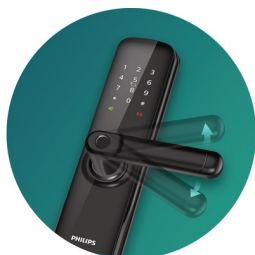

产品亮点

直觉式指纹识别

采用 FPC 半导体指纹头，识别速度 ≤ 0.5 秒。把手与机身一体化设计，当握住把手时，手指可自然落在指纹识别传感器上，达到一握开门的效果。

空转把手设计

门锁上锁后，执手处于游离状态，上下转动执手时不再触动锁体，保护锁体，避免暴力开启。

联动天猫精灵

绑定天猫精灵后，您可以通过语音唤醒“天猫精灵”查询门锁电量；用户开门时，语音播报当前用户，如“妈妈回来了”。

支持多种远程操控

在天猫精灵 App 中，您可以对锁端进行密钥管理、远程设置一次性密码、语言切换、查看开门记录、查看异常报警等。所有的操作您只需要在锁端唤醒门锁，即可完成。

规格

设计和外观

颜色: 曜石黑

安装要求

门厚: 38-60 毫米, 60-90 毫米, 其它范围*

电源

电池寿命: 8 个月*