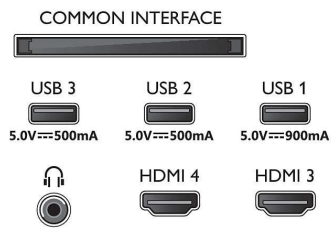

4K Ambilight-TV

164 cm (65") Ambilight-TV Lyd fra Bowers & Wilkins, P5 AI bildemotor, Google TV™

65OLED908/12

Spesifikasjoner

Ambilight

- Ambilight-funksjoner: Tilpasser seg fargene på veggen, Lounge-modus, Spillmodus, Musikk med Ambilight, AmbiWakeUp, AmbiSleep, fungerer med trådløse hjemmekinohøytalere fra Philips, Ambilight Bootup Animation
- Ambilight-versjon: neste generasjon 3-sidig

Bilde/skjerm

- Diagonal skjermstørrelse (tommer): 65 tommer
- Diagonal skjermstørrelse (cm): 164 cm
- Skjerm: 4K Ultra HD OLED

- Panelopløsning: 3840 x 2160
- Opprinnelig oppdateringshastighet: 120 Hz
- Bildemotor: P5 AI Perfect Picture Engine
- Bildeforbedring: Perfect Natural Motion, Micro Dimming Perfect, Høy fargegamut 99% DCI/P3, Dolby Vision, Pq-modus for AI, CalMAN Ready, IMAX Enhanced-modus, HDR10+-adaptiv, Filmmaker mode

Skjermopløsning

- Oppløsningsoppdateringshastighet: 576p-50 Hz, 640x480-60 Hz, 720p-50 Hz, 60 Hz,

1920 x 1080p-24 Hz, 25 Hz, 30 Hz, 50 Hz, 60 Hz, 100 Hz, 120 Hz., 2560x1440-60 Hz, 120 Hz, 3840 x 2160p-24 Hz, 25 Hz, 30 Hz, 50 Hz, 60 Hz, 100 Hz, 120 Hz.

Tuner/mottak/overføring

- Digital-TV: DVB-T/T2/T2-HD/C/S/S2
- Videoavspilling: PAL, SECAM
- TV-programguide*: 8-dagers elektronisk programguide
- Signalstyrkeindikasjon

Connections

Side