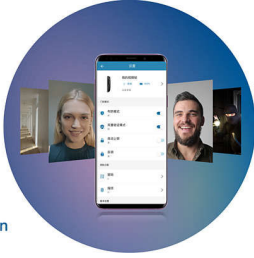

- Hoạt động ổn định và bền lâu
- Loại bỏ rắc rối của việc khóa thủ công
- Cửa mở khi phát hiện bàn tay

PHILIPS

Khóa cửa video thông minh

Hệ thống liên lạc nội bộ hai chiều Phát hiện cơ thể người PIR, Kết nối Wi-Fi theo thời gian thực, Giám sát từ xa thông minh

Những nét chính

Kết nối Wi-Fi theo thời gian thực

Khóa video thông minh DDL702-1HWS cung cấp giám sát trực tuyến theo thời gian thực thông qua kết nối Wi-Fi. Sau khi liên kết Ứng dụng Philips EasyKey, bạn có thể xem lịch sử hoạt động của khóa và thông tin được mã hóa, gửi mã PIN tạm thời từ xa và xem tình hình trong thời gian thực tại cửa bằng cách nhấp vào nút video.

Hệ thống liên lạc nội bộ hai chiều

Khi khách nhấn chuông cửa, một thông báo sẽ được chuyển ngay đến ỨNG DỤNG. Nếu chạy trên nền, ỨNG DỤNG sẽ nhận được lời nhắc cuộc gọi; nếu chạy dưới nền, ỨNG DỤNG sẽ nhận được một thông báo. Bạn có thể bắt đầu liên lạc nội bộ hai chiều bằng cách chạm vào hộp thông báo để kết nối với Ứng dụng. Khi chuông cửa đổ chuông, khóa video sẽ tự động quay video để bạn sẽ không bỏ lỡ bất kỳ thông tin nào của khách ngay cả khi bạn không có nhà.