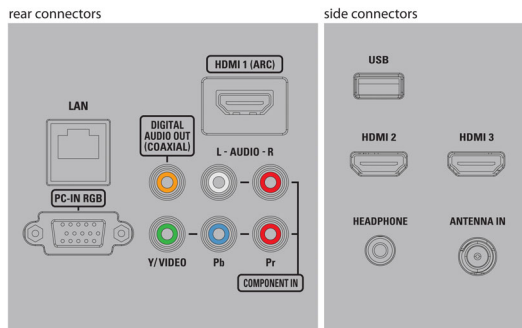

Syntoniseur/Récepteur/Émetteur

- Entrée antenne: Type F (75 ohms)
- Système TV: ATSC, NTSC
- Lecture vidéo: NTSC
- Bandes du syntoniseur: UHF, VHF

Connectivité

- AV 1: Entrée CVBS, Entrée audio G/D partagée
- AV 2: YPbPr, Entrée audio G/D partagée
- HDMI 1: HDMI, Entrée audio G/D partagée
- HDMI 2: HDMI, Entrée audio G/D partagée
- HDMI 3: HDMI, Entrée audio G/D partagée
- EasyLink (HDMI-CEC): Activation de la lecture d'une seule pression sur un bouton, Témoin d'alimentation, Info système (langue du menu), Contrôle audio du système, Mise en veille du système, Télécommande
- Sortie audio numérique: Coaxiale (RCA)
- Autres connexions: Ethernet, Entrée PC VGA, Wi-Fi (intégrée), Sortie casque
- USB: USB

Alimentation

- Alimentation: 120 V/60 Hz
- Consommation: 145 W
- Consommation en veille: < 0,5 W
- Température ambiante: 5 à 40 °C (41 à 104 °F)

Dimensions

- Dimensions de la boîte en pouces (l x H x P): 45,91 x 27,60 x 4,88 pouces
- Dimensions de l'appareil avec support (l x H x P): 45,95 x 30 x 10,63 pouces
- Poids du produit en livres: 29,54
- Poids du produit (avec support) (lb): 32,63 lb
- Dimensions de la boîte en pouces (l x H x P): 51,81 x 32,13 x 8,11 pouces
- Poids en livres (emballage compris): 40,57
- Compatible avec fixations murales VESA: 400 x 400 mm

Accessoires

- Accessoires inclus: Support pour installation sur table, Guide de démarrage rapide, Manuel d'utilisation, Carte d'enregistrement, Télécommande, Piles pour télécommande

Date de publication
2013-10-25

Version: 5.1.2

12 NC: 8670 000 98343
UPC: 6 09585 23101 6

© 2013 Koninklijke Philips N.V.
Tous droits réservés.

Les caractéristiques sont sujettes à modification sans préavis. Les marques commerciales sont la propriété de Koninklijke Philips N.V. ou de leurs détenteurs respectifs.

www.philips.com