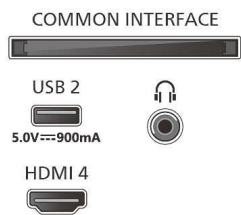

Spesifikasjoner

Ambilight

- Ambilight-funksjoner: Tilpasser seg fargene på veggen, Lounge-modus, Spillmodus, Musikk med Ambilight, AmbiWakeUp, AmbiSleep, fungerer med trådløse hjemmekinohøytalere fra Philips, Ambilight Bootup Animation
- Ambilight-versjon: På tre sider

Bilde/skjerm

- Diagonal skjermstørrelse (tommer): 75 tommer
- Diagonal skjermstørrelse (cm): 189 cm
- Skjerm: 4K Ultra HD LED

- Paneloppløsning: 3840 x 2160
- Opprinnelig oppdateringshastighet: 120 Hz
- Bildemotor: P5 Perfect Picture Engine
- Bildeforbedring: Perfect Natural Motion, Micro Dimming Premium, HDR10+, Dolby Vision, HLG (Hybrid Log Gamma), CalMAN Ready

Skjermoppløsning

- Oppløsningsoppdateringshastighet: 576p-50 Hz, 640x480-60 Hz, 720p-50 Hz, 60 Hz, 1920 x 1080p-24 Hz, 25 Hz, 30 Hz, 50 Hz, , 60 Hz, 100 Hz, 120 Hz., 2560x1440-60 Hz, 120 Hz,

3840 x 2160p-24 Hz, 25 Hz, 30 Hz, 50 Hz, ,60 Hz, 100 Hz, 120 Hz.

Tuner/mottak/overføring

- Digital-TV: DVB-T/T2/T2-HD/C/S/S2
- Videoavspilling: PAL, SECAM
- TV-programguide*: 8-dagers elektronisk programguide
- Signalstyrkeindikasjon
- Tekst-tv: 1000-siders hypertekst
- Støtter HEVC

Connections

Side