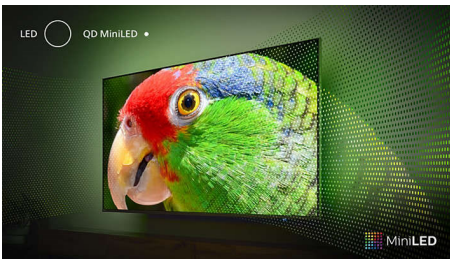

MiniLED-teknologi

Uansett hva du ser på, får du et virkelig imponerende storskjerm-bilde takket være Xtras MiniLED, med dyp svart, sylskarpe kontraster og levende farger. I tillegg er denne 4K UHD Ambilight TV-en kompatibel med alle de store HDR-formatene, slik at du kan se flere detaljer selv i mørke og lyse områder.

MiniLED TV

MiniLED. Intelligente bakkbelyste soner. Utrolige kontraster.