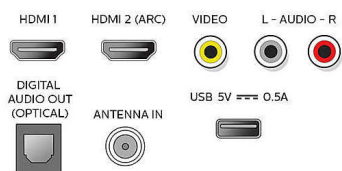

Accessoires

- Inclus: Guide de démarrage rapide, Télécommande, Piles pour télécommande, Support de table, Vis

Services réseau

- Système d'exploitation du téléviseur: Roku OS

Connexions

Rear

Date de publication
2023-12-15