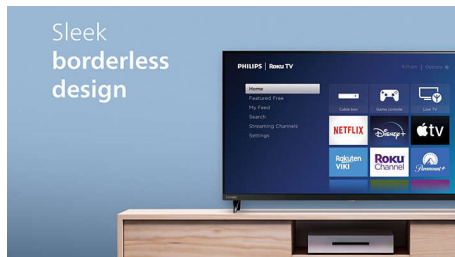

Philips Roku
Téléviseur sans bordures
série 6000

HD 720p 32 po
PMR 120 Hz
Réseau local sans fil 802.11

32PFL6472

Smart TV en toute simplicité

Roku TV HD

Avec un écran d'accueil simple, une télécommande conviviale et des mises à jour logicielles automatiques, le Philips Roku TV est un téléviseur intelligent convivial que vous allez adorer.

Téléviseur sans bordures série 6000
HD 720p 32 po PMR 120 Hz, Réseau local sans fil 802.11

32PFL6472/F7

Caractéristiques

Forme attrayante sans bordure

Avec un élégant support ouvert et un écran sans cadre à 3 côtés, rehaussez l'apparence de n'importe quelle pièce avec ce téléviseur.