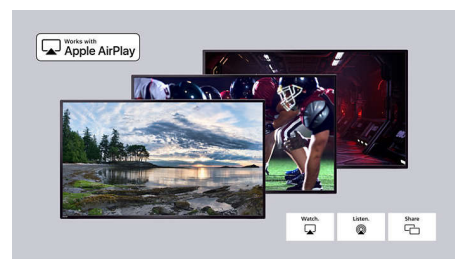

La chaîne Roku Channel

Profitez des films à succès, d'émissions de télévision, de plus de 150 chaînes en direct, de contenu télévisuel pour toute la famille et plus encore gratuitement.

Fonctionne avec Apple Airplay

Grâce à AirPlay, vous pouvez diffuser sans effort des vidéos, des photos, de la musique et plus encore sur votre téléviseur à partir d'un appareil Apple.

Fonctionne avec l'assistant vocal

Contrôlez facilement votre téléviseur de n'importe quel point de la pièce avec votre voix. Compatible avec Siri, Alexa ou OK Google.