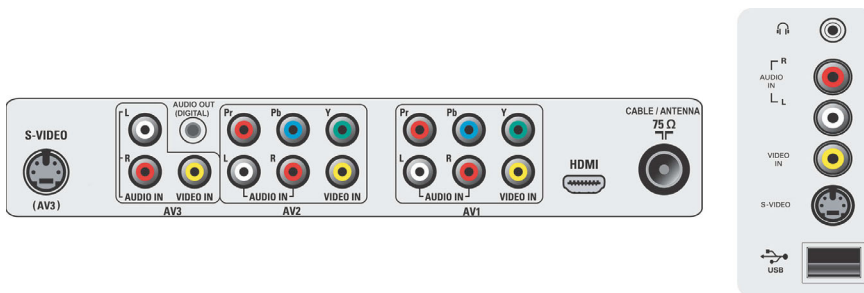

Tuner/Réception/Transmission

- Entrée antenne: Type F (75 ohms)
- Système TV: ATSC, NTSC
- Lecture vidéo: NTSC
- Câble: Câble numérique non brouillé QAM
- Bandes du tuner: Hyperband, S-Channel, UHF, VHF

Connectivité

- Autres connexions: HDMI
- Sortie audio - numérique: Coaxiale (cinch)
- AV 1: Entrée audio G/D, Entrée CVBS, YPbPr
- AV 2: Entrée audio G/D, CVBS, YPbPr
- AV 3: Entrée audio G/D, Entrée CVBS, S-Video Y/C
- Connexions avant/latérales: Entrée audio G/D, Entrée CVBS, Sortie casque, Entrée S-Vidéo, USB

Alimentation

- Alimentation: 100-250 V (50-60 Hz)
- Consommation électrique: 130 W
- Consommation en veille: ≤ 1 W
- Température ambiante: De 5 °C à 40 °C

Dimensions

- Poids du produit (lb): 28,6 (avec support), 25,5 (sans support) lb
- Hauteur boîte (pouces): 8.4 pouces
- Largeur boîte (pouces): 34.6 pouces
- Profondeur boîte (pouces): 22 pouces
- Largeur de l'appareil (pouces): 27,5 pouces
- Hauteur de l'appareil (pouces): 19,5 pouces
- Profondeur de l'appareil (pouces): 3,9 pouces
- Largeur TV (support inclus) (po.): 27,5 pouces
- Profondeur TV (support inclus) (po.): 9,7 pouces
- Hauteur TV (support inclus) (po.): 21,3 pouces
- Poids (emballage compris) (lb): 37,4

Accessoires

- Accessoires inclus: Support pour installation sur table, Cordon d'alimentation, Guide de démarrage rapide, Mode d'emploi, Carte d'enregistrement, Télécommande

Date de publication
2024-04-02

Version: 9.1.12

UPC: 0 37849 96792 8

© 2024 Koninklijke Philips N.V.
Tous droits réservés.

Les caractéristiques sont sujettes à modification sans préavis. Les marques commerciales sont la propriété de Koninklijke Philips N.V. ou de leurs détenteurs respectifs.

www.philips.com