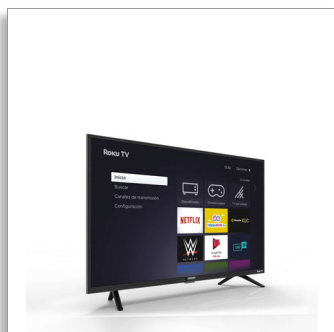

Philips Roku
Televisor LED-LCD serie
4000

32" class/po

HD 720p
LAN inalámbrica 802.11ac

32PFL4756

Entretenimiento interminable

RokuTV HD

Philips Roku TV es un Smart TV muy fácil de usar. Comienza a transmitir tus películas y programas de televisión favoritos. Accede a tu sintonizador de cable o a tu antena HD. O incluso enciende tu consola de juegos, todo desde tu pantalla de inicio.

Una forma sencilla de ver lo que más te gusta

- Disfruta más de 100,000 películas y programas de televisión
- Compatible con dispositivos que cuentan con Hey Google
- Mirar. Escuchar. Compartir. AirPlay te permite hacerlo todo.
- Búsqueda rápida y fácil en los canales principales
- Aplicación móvil Roku gratuita para iOS y Android
- Más que un Smart TV, un Roku TV
- Funciona con los asistentes de voz populares

Mejora tu experiencia de entretenimiento

- Resolución de alta definición 720p para imágenes extremadamente nítidas.
- Perfect Motion Rate de 180 para obtener mayores tiempos de respuesta de píxeles
- Dolby Audio para la mejor experiencia cinematográfica