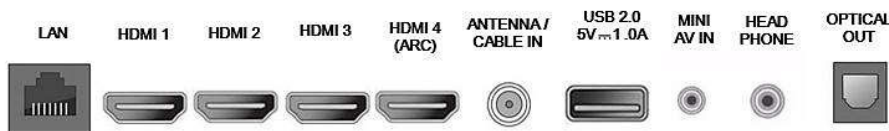

- Otras conexiones: Salida de audífonos, Ethernet, LAN inalámbrica 802.11ac
- EasyLink (HDMI-CEC): Reproducción con un solo botón, Energía, Información del sistema (idioma de menú), Control de audio del sistema, Modo de espera del sistema
- Salida de audio: digital: Óptica (TOSLINK)
- AV 1: Entrada AV
- USB: USB 2.0
- Cantidad de entradas HDMI: 4

Energía

- Alimentación: 120 V ~ 50/60 Hz
- Consumo de energía: 120 W
- Consumo de energía en modo de espera: < 0,5 W
- Temperatura ambiente: 5 °C a 40 °C (41 °F a 104 °F)

Dimensiones

- Peso del producto (+ soporte): 9.7 kg
- Compatible con montaje en pared: 300 x 300 mm
- El peso incluye el embalaje: 12,5 kg
- Peso del producto: 9,5 kg
- Profundidad de la caja [cm]: 14.4 cm
- Altura de la caja [cm]: 76.0 cm
- Ancho de la caja [cm]: 125.0 cm
- Profundidad del dispositivo (cm): 8.99 cm
- Profundidad del dispositivo (con soporte) (cm): 24.66 cm
- Altura del dispositivo (cm): 65.24 cm
- Altura del dispositivo (con soporte) (cm): 70.65 cm
- Ancho del dispositivo (cm): 112.14 cm
- Ancho del dispositivo (con soporte) (cm): 112.14 cm

Accesorios

- Accesorios incluidos: Soporte para mesa, Guía de inicio rápido, Control remoto, Baterías para control remoto, Instrucciones legales/de seguridad, Tonillos, Adaptador de cable AV, Guía de instalación rápida

Servicios de red

- Sistema operativo del televisor: Sistema operativo Roku
- Características de la red: Transmisión inalámbrica de la pantalla

Fecha de publicación
2024-02-06

Versión: 3.1.1

UPC: 6 09585 25423 7

© 2024 Koninklijke Philips N.V.
Todos los derechos reservados.

Las especificaciones quedan sujetas a modificaciones sin previo aviso. Las marcas comerciales son propiedad de Koninklijke Philips N.V. o sus respectivos titulares.

www.philips.com

* Es posible que se requieran suscripciones u otros pagos para acceder a ciertos canales. A su vez, puede que el contenido no esté disponible en todas las áreas en las que se venden los Roku TV y que la disponibilidad de canales esté sujeta a cambios.

* Roku, Roku TV y el logotipo de Roku son marcas comerciales o marcas comerciales registradas de Roku, Inc. Todas las demás marcas comerciales y los logotipos en este documento son propiedad de sus respectivos propietarios.

* Google es una marca comercial de Google LLC. Amazon, Alexa, Prime Video y todos los logotipos relacionados son marcas comerciales de Amazon.com, Inc. o sus filiales. Las funciones y los servicios de los asistentes de voz de terceros pueden estar sujetos a cambios o a su eliminación sin previo aviso.

* Apple, AirPlay, HomeKit y Siri son marcas comerciales de Apple, Inc. registradas en Estados Unidos y otros países. Este Philips Roku TV es compatible con AirPlay 2 y HomeKit, y requiere iOS 12.3 o posterior o macOS 10.14.5 o posterior.

* La resolución de los contenidos se basa en la compatibilidad del televisor y puede variar según el canal. Los canales están sujetos a cambios, varían según la región y pueden requerir un pago. La búsqueda de Roku no funciona con todos los canales.