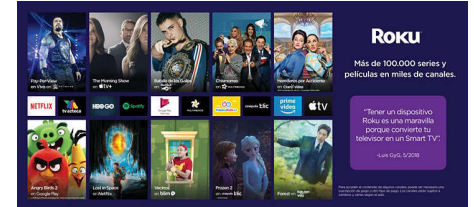

Entretenimiento para todos

No importa si estás suscrito, cancelaste tus suscripciones o estás en un nivel intermedio, es fácil ver lo que te encanta con el Roku TV Philips. Obtén acceso con un solo clic a tu operador de cable, antena satelital o de HDTV en la pantalla de inicio. O comienza las transmisiones con los canales de televisión de transmisión en vivo, además de más de 100,000 películas y programas de televisión disponibles, de los cuales miles están disponibles de manera gratuita.