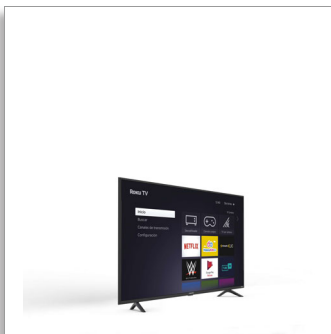

Philips Roku
Televisor LED-LCD serie
5000

50" class/po

4K UHD de 2160p
HDR
LAN inalámbrica 802.11ac

50PFL5756

Entretenimiento interminable

RokuTV Ultra HD 4K

Philips Roku TV es un Smart TV muy fácil de usar. Comienza a transmitir tus películas y programas de televisión favoritos. Accede a tu sintonizador de cable o a tu antena HD. O incluso enciende tu consola de juegos, todo desde tu pantalla de inicio.

Disfruta de un mundo de conectividad

- LAN inalámbrica 802.11ac para una transmisión sin interrupciones

Disfruta de la belleza de la resolución 4K Ultra HD

- Perfect Motion Rate de 240 para obtener mayores tiempos de respuesta de píxeles
- Lleva tu experiencia televisiva a un nivel completamente nuevo
- Dolby Audio para la mejor experiencia cinematográfica