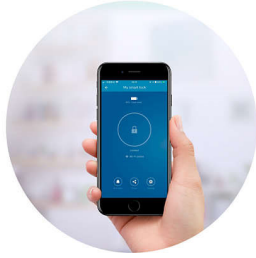

## Khóa cửa video thông minh

Hệ thống liên lạc nội bộ video từ xa Màn hình IPS 4 inch, Kết nối Wi-Fi theo thời gian thực, Khóa tự động

DDL111BAGCW/00

### Kết nối Wi-Fi theo thời gian thực

Khóa cửa video thông minh Philips Alpha-VP-5HWS cung cấp giám sát trực tuyến theo thời gian thực thông qua kết nối Wi-Fi. Sau khi liên kết Ứng dụng Philips EasyKey, bạn có thể xem lịch sử hoạt động của khóa, gửi mã PIN tạm thời từ xa và xem tình hình trong thời gian thực tại cửa bằng cách nhấp vào nút video.