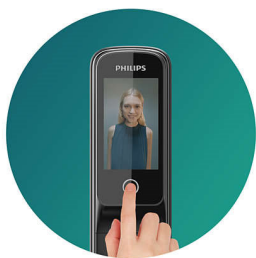

### Kết nối Wi-Fi theo thời gian thực

Khóa cửa video thông minh Philips Alpha-VP-5HWS cung cấp giám sát trực tuyến theo thời gian thực thông qua kết nối Wi-Fi. Sau khi liên kết Ứng dụng Philips EasyKey, bạn có thể xem lịch sử hoạt động của khóa, gửi mã PIN tạm thời từ xa và xem tình hình trong thời gian thực tại cửa bằng cách nhấp vào nút video.

### Hệ thống liên lạc nội bộ video từ xa

Khi khách nhấn chuông cửa, một thông báo sẽ được chuyển ngay đến ứng dụng. Bạn có thể bắt đầu âm thanh hai chiều bằng cách chạm vào hộp thông báo để kết nối với Ứng dụng. Khi chuông cửa đổ chuông, khóa video sẽ tự động quay video để bạn không bỏ lỡ bất kỳ thông tin nào của khách ngay cả khi bạn không có nhà.

### Màn hình IPS 4 inch

Có một màn hình IPS 4 inch trên nắp ổ khóa phía trong nhà. Bạn có thể nhấp vào nút trên

màn hình để nhìn khách đến thăm và tình hình ở lối vào. Để tắt màn hình, bạn chỉ cần nhấn lại nút; thao tác này rất thuận tiện cho người già và trẻ em. Ngoài ra, bạn có thể điều chỉnh độ sáng và thời gian chờ ở chế độ ngủ của màn hình thông qua ứng dụng dành cho thiết bị di động.