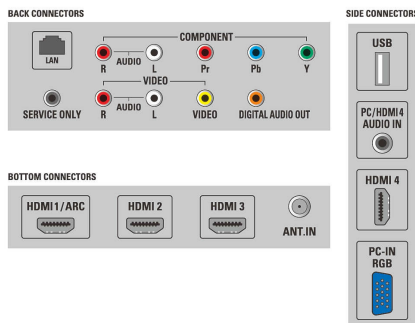

Applications multimédias

- Connexions multimédias: Périphérique USB, Sans fil 802.11 b.g.n. intégré
- Formats de lecture: MP3, Photos JPEG, MPEG-1, MPEG-2

Tuner/Réception/Transmission

- Entrée antenne: Type F (75 ohms)
- Système TV: ATSC, NTSC
- Lecture vidéo: NTSC
- Bandes du tuner: UHF, VHF

Connectivité

- Autres connexions: Ethernet, Entrée audio PC, Entrée PC VGA, Connecteur de service
- EasyLink (HDMI-CEC): Activation de la lecture d'une seule pression sur un bouton, Témoin d'alimentation, Info système (langue du menu), Télécommande, Contrôle audio du système, Mise en veille du système
- Sortie audio - numérique: Coaxiale (cinch)
- AV 1: Entrée audio G/D, Entrée YPbPr
- AV 2: Entrée audio G/D, Entrée CVBS
- USB: USB (photos, musique et films)
- HDMI 1: HDMI (Audio Return Channel)
- HDMI 2: HDMI
- HDMI 3: HDMI
- HDMI 4: HDMI, Entrée audio

Alimentation

- Alimentation: 120 V/60 Hz
- Consommation électrique: 195 W
- Consommation en veille: $0,15\text{ W}$
- Température ambiante: 5 à 35 °C (41 à 95 °F)

Dimensions

- Poids du produit (lb): 47,18 lb
- Hauteur boîte (pouces): 33.86 pouces
- Largeur boîte (pouces): 61.61 pouces
- Profondeur boîte (pouces): 7.87 pouces
- Compatible avec un montage mural: 400 x 400 mm
- Largeur de l'appareil (pouces): 50.71 pouces
- Hauteur de l'appareil (pouces): 30.55 pouces

Date de publication
2024-04-02

Version: 4.2.3

UPC: 6 09585 20536 9

© 2024 Koninklijke Philips N.V.
Tous droits réservés.

Les caractéristiques sont sujettes à modification sans préavis. Les marques commerciales sont la propriété de Koninklijke Philips N.V. ou de leurs détenteurs respectifs.

www.philips.com

* Pour profiter pleinement du contenu et des services Internet sur votre téléviseur, il vous faut une connexion Internet haut débit. Le contenu et les services Internet ainsi que la qualité et le format de l'image peuvent varier selon le débit de votre connexion large bande. Pour des performances optimales avec du contenu SD, vous avez besoin d'un débit d'au moins 2,5 Mbit/s.
* Le contenu Internet affiché sur votre téléviseur est offert par des fournisseurs tiers qui se réservent le droit de le modifier ou d'y mettre fin à tout moment, sans nécessairement d'avis préalable. Des frais supplémentaires et ou d'inscription de l'ordinateur peuvent être requis pour accéder au contenu Premium.