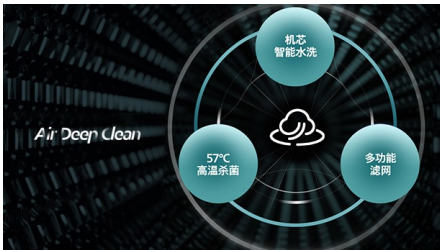

风无止净，舒适在芯

极简流畅外观设计 优雅银色电镀条装饰机身 精致美学比例精准分割 简约不简单

简约外观

- 精致美学比例设计 简约不简单

舒适风感体验

- 零感健康舒适风 沉浸式健康吹空调

ADC三维空气超净系统

- 由内而外，全程守护好空气。
- 机芯智能水洗，除尘出新 动力强劲
- 57°C 高温除菌
- 外机结霜除垢 内外皆净
- 三合一复合多功能健康滤网

静音运转

- 三重降噪设计 18分贝静音运转 静音不扰眠

高品质配置

- 精工品质，性能卓越

产品亮点

精致美学比例设计 简约不简单

极简流畅外观设计 优雅银色电镀条装饰机身 精致美学比例精准分割 简约不简单

零感健康舒适风 沉浸式健康吹空调

选择“舒适风”功能，内机将智能调节至不直吹舒适风模式。零感舒适风利用空气动力学原理，符合人体对空间温度的生理需求。无需反复操作，一键带来沉浸式健康吹空调体验。

飞利浦 Air Deep Clean 三维空气超净系统

由内而外，全程守护好空气。

机芯智能水洗，除尘出新 动力强劲

主动捕捉空气水分，深度清洁蒸发器，实现机内“芯呼吸”机芯持久强劲，让阵阵清风吹入你心田，守护呼吸健康。

57°C 高温除菌

在机芯智能水洗完成后，57°C 高温除菌模块可对蒸发器进行烘干，并进一步除菌，除菌效果可达99%，空气深度清洁，更净一步。