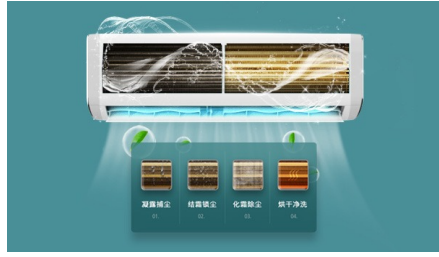

风无止净，舒适在芯

极简流畅外观设计 优雅银色电镀条装饰机身 精致美学比例精准分割 简约不简单

简约外观

- 精致美学比例设计 简约不简单

舒适风感体验

- 零感健康舒适风 沉浸式健康吹空调

ADC三维空气超净系统

- 由内而外，全程守护好空气。
- 机芯智能水洗，除尘出新 动力强劲
- 57°C 高温除菌
- 外机结霜除垢 内外皆净
- 三合一复合多功能健康滤网

静音运转

- 三重降噪设计 18分贝静音运转 静音不扰眠

高品质配置

- 精工品质，性能卓越

产品亮点

精致美学比例设计 简约不简单

极简流畅外观设计 优雅银色电镀条装饰机身 精致美学比例精准分割 简约不简单

零感健康舒适风 沉浸式健康吹空调

选择“舒适风”功能，内机将智能调节至不直吹舒适风模式。零感舒适风利用空气动力学原理，符合人体对空间温度的生理需求。无需反复操作，一键带来沉浸式健康吹空调体验。

飞利浦 Air Deep Clean 三维空气超净系统

由内而外，全程守护好空气。

机芯智能水洗，除尘出新 动力强劲

主动捕捉空气水分，深度清洁蒸发器，实现机内“芯呼吸”机芯持久强劲，让阵阵清风吹入你心田，守护呼吸健康。

57°C 高温除菌

在机芯智能水洗完成后，57°C 高温除菌模块可对蒸发器进行烘干，并进一步除菌，除菌效果可达99%，空气深度清洁，更净一步。

三合一复合多功能健康滤网

银离子抗菌、生物抑菌及植物抗菌三重组合滤网，构筑强效净风屏障，防止细菌滋生，出风更干净。

外机结霜除垢 内外皆净

通过结霜和化霜水洗等过程 去除冷凝器上的灰尘污垢 给风吹日晒的室外机撑起隐形保护伞

三重降噪设计 18分贝静音运转 静音不扰眠

新型风道降噪技术 冷媒流动噪声消除技术 物理结构消音技术

精工品质，性能卓越

国际高品质压缩机 全直流变频技术 30秒急速制冷，60秒急速制热 舒适无需等待