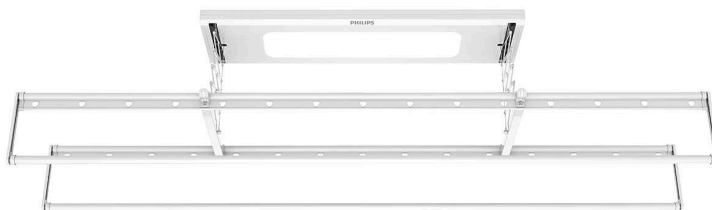

PHILIPS

智能晾衣架

62 mm 纤薄主机

半隐藏式剪刀架

无线遥控操作

LED 照明

SDR501BAW0

62 mm 纤薄主机

释放阳台更大空间

享受SDR501为您带来纤薄至美的时尚晾晒体验吧！62 mm轻薄主机，半隐藏式剪刀架设计，当晾衣架完全收起时，释放阳台空间，视野更开阔。

精巧设计，尽显格调

- 轻巧灵动，靓丽有型
- 隐形收纳，整洁美观
- 柔光照明，时尚简约

智享生活，晾晒随“芯”

- 一键轻松晾衣
- 轻托即停，轻推即升
- 声控指挥，轻松晾衣

灵活晾晒，安全呵护

- 满足晾晒需求
- 强悍提升力，可晾晒更多衣物
- 稳定平衡性能，晾晒安全无忧

产品亮点

35 kg 承重性能

SDR501 拥有 35 kg* 超强提升力，一次能晾晒多件衣物，多口之家的衣服一起晾晒也能轻松撑住，晾晒不分批，生活更轻松。

衣被 4 杆

2根衣杆+2根被杆，整杆长2.23 m，衣服、被褥专杆晾晒，拥有晾晒大空间。衣杆的挂孔间距采用科学分布，让衣服之间拥有充足通风和日照，晾晒更均匀。

遇阻即停

当衣架下降时，用手轻轻一托，即可停止。挂好衣物后，向上轻推，衣杆自动上升，简化晾晒步骤，不用再转身找遥控器，晾晒更便捷。

规格

颜色

白

产品净重

12 kg

最大承重

35 公斤

电源