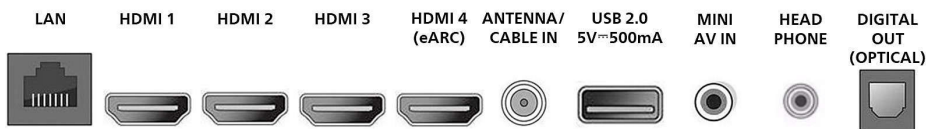

Connectivité

- Connexion sans fil: Réseau local sans fil (802.11ac)
- Fonctionnalités HDMI: 4K, eARC/ARC (HDMI 4)
- EasyLink (HDMI-CEC): Lecture 1 pression, État de l'alimentation, Informations système (langue du menu), Contrôle audio du système, Mise en veille du système
- Entrées USB 2.0: 1
- Entrées HDMI: 4
- Autres entrées: CVBS + entrée audio G/D, Sortie audio numérique (optique), Ethernet, Sortie casque
- Sortie audio - numérique: Optique (TOSLINK)

Alimentation

- Consommation électrique: 260 W
- Consommation en veille: < 0,5 W
- Température ambiante: 5 °C à 40 °C
- Alimentation secteur: 120 V/60 Hz

Dimensions

- Poids du produit (support compris): 23.69 Kg kg
- Largeur du pied: 1540 millimètre
- Compatible avec un montage mural: 400 x 300 mm
- Dimensions (l x H x P) de l'appareil: 65,7 x 37,8 x 3,5 pouces ; 1 668,1 x 89 x 959,6 mm
- Poids du produit: 51.35 lb
- Dimensions de l'appareil avec pied (l x H x P): 65,7 x 40,6 x 14,6 pouces ; 1 668,1 x 371 x 959,6 mm
- Dimensions de l'emballage (l x H x P): 72,4 x 43,4 x 7,5 pouces
- Poids, emballage compris: 75.51 lb
- Poids (emballage compris): 34.25 kg kg
- Poids du produit avec pied: 53.09 lb
- Largeur du pied: 60.62 pouces

Accessoires

- Inclus: Piles pour télécommande, Quick start guide (Guide de mise en route, en anglais uniquement), Télécommande, Vis, Pied

Services réseau

- Système d'exploitation TV: Roku OS

Date de publication
2024-04-17

Version: 5.5.1

UPC: 6 09585 25608 8

© 2024 Koninklijke Philips N.V.
Tous droits réservés.

Les caractéristiques sont sujettes à modification sans préavis. Les marques commerciales sont la propriété de Koninklijke Philips N.V. ou de leurs détenteurs respectifs.

www.philips.com

* Roku, Roku TV, le logo Roku et le design du d-pad violet sont des marques déposées de Roku, Inc. Toutes les autres marques et tous les autres logos figurant dans le présent document appartiennent à leurs détenteurs respectifs.

* Les termes HDMI et HDMI High-Definition Multimedia Interface ainsi que le logo HDMI sont des marques commerciales ou des marques déposées de HDMI Licensing Administrator, Inc. aux États-Unis et dans d'autres pays.

* Dolby, Dolby Audio et le symbole du double D sont des marques déposées de Dolby Laboratories Licensing Corporation.

* Apple, Apple Home, AirPlay, HomeKit et Siri sont des marques commerciales d'Apple Inc, déposées aux États-Unis et dans d'autres pays et régions. Ce téléviseur Roku de Philips est compatible avec AirPlay 2 et HomeKit et nécessite iOS 12.3 ou version ultérieure, ou macOS 10.14.5 ou version ultérieure.

* Google et Google Home sont des marques commerciales de Google LLC. Les fonctionnalités et services tiers peuvent être modifiés ou supprimés sans préavis.

* La résolution du contenu dépend de la compatibilité du téléviseur et peut varier selon la chaîne. Les chaînes sont sujettes à modification, varient selon la région et peuvent nécessiter un paiement. La recherche Roku ne fonctionne pas avec toutes les chaînes.

* Certaines chaînes et certains contenus sont payants. Les chaînes sont sujettes à variations et modifications selon les régions.