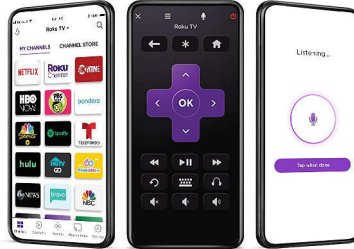

PHILIPS

ROKU TV

Televisor LED-LCD serie 5000
43" class/po 4K Ultra HD 2160p, HDR, LAN inalámbrica 802.11ac

43PFL5765/F8

Destacados

Búsqueda rápida y fácil

Desde las últimas películas y programas de televisión hasta tus clásicos de culto favoritos, es fácil encontrar algo perfecto para ver con Búsqueda de Roku. Simplemente busca por título, actor o director usando tu control remoto Roku, la aplicación móvil Roku para iOS® y Android™, o la búsqueda por voz. Con la Búsqueda de Roku es fácil buscar en los canales principales para encontrar películas y programas disponibles de forma gratuita, o ver resultados objetivos clasificados por precio en los canales principales.

Smart TV simplificado

Ve, transmite, reproduce, escucha, ríe y repite todo lo anterior. Con este TV Roku Philips verás, descubrirás y disfrutarás el entretenimiento que te encanta como nunca antes. Comienza a transmitir tus programas favoritos. Accede a tu sintonizador de cable o antena HDTV. Incluso puedes potenciar tu consola de juegos desde la pantalla de inicio. Busca por título, actor o director para descubrir dónde transmitir tus programas favoritos de manera gratuita o al precio más

bajo. Además, verás dónde lo están transmitiendo en vivo con una antena HDTV.

Aplicación móvil Roku gratuita

Convierte tu dispositivo iOS® o Android™ en tu mejor compañero de transmisión. Cuando necesites un segundo control remoto o desees contar con más funciones y funcionalidades, la aplicación móvil Roku hace que controlar tu Roku TV sea divertido y sencillo. Busca con el teclado, usa la búsqueda por voz, disfruta de reproducciones de audio privadas con hasta tres amigos, transmite con tu televisor y mucho más.