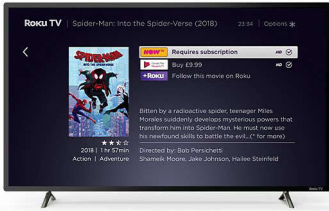

PHILIPS

ROKU TV

Televisor LED-LCD serie 5000
43" class/po 4K Ultra HD 2160p, HDR, LAN inalámbrica 802.11ac

43PFL5765/F8

Destacados

Búsqueda rápida y fácil

Desde las últimas películas y programas de televisión hasta tus clásicos de culto favoritos, es fácil encontrar algo perfecto para ver con Búsqueda de Roku. Simplemente busca por título, actor o director usando tu control remoto Roku, la aplicación móvil Roku para iOS® y Android™, o la búsqueda por voz. Con la Búsqueda de Roku es fácil buscar en los canales principales para encontrar películas y programas disponibles de forma gratuita, o ver resultados objetivos clasificados por precio en los canales principales.