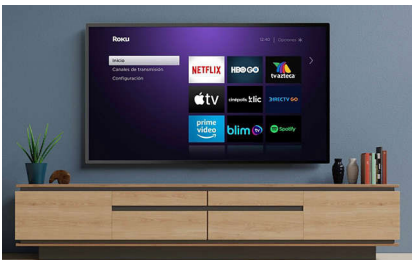

PHILIPS

ROKU TV

Televisor LED-LCD serie 5000
43" class/po 4K Ultra HD 2160p, HDR, LAN inalámbrica 802.11ac

43PFL5765/F8

Destacados

Búsqueda rápida y fácil

Desde las últimas películas y programas de televisión hasta tus clásicos de culto favoritos, es fácil encontrar algo perfecto para ver con Búsqueda de Roku. Simplemente busca por título, actor o director usando tu control remoto Roku, la aplicación móvil Roku para iOS® y Android™, o la búsqueda por voz. Con la Búsqueda de Roku es fácil buscar en los canales principales para encontrar películas y programas disponibles de forma gratuita, o ver resultados objetivos clasificados por precio en los canales principales.

Smart TV simplificado

Ve, transmite, reproduce, escucha, ríe y repite todo lo anterior. Con este TV Roku Philips verás, descubrirás y disfrutarás el entretenimiento que te encanta como nunca antes. Comienza a transmitir tus programas favoritos. Accede a tu sintonizador de cable o antena HDTV. Incluso puedes potenciar tu consola de juegos desde la pantalla de inicio. Busca por título, actor o director para descubrir dónde transmitir tus programas favoritos de manera gratuita o al precio más

bajo. Además, verás dónde lo están transmitiendo en vivo con una antena HDTV.

Aplicación móvil Roku gratuita

Convierte tu dispositivo iOS® o Android™ en tu mejor compañero de transmisión. Cuando necesites un segundo control remoto o desees contar con más funciones y funcionalidades, la aplicación móvil Roku hace que controlar tu Roku TV sea divertido y sencillo. Busca con el teclado, usa la búsqueda por voz, disfruta de reproducciones de audio privadas con hasta tres amigos, transmite con tu televisor y mucho más.