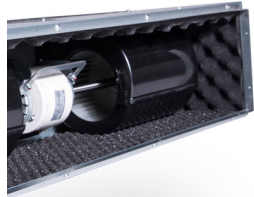

恒温控制

高精度温控达 ± 0.5 度，解决由温度明显波动造成的不快感。

双重保护，安全排水

防漏水双重保护：内置接水盘，标配浮子开关，选配冷凝水泵，水位过高报警保护，有效防止冷凝水溢出。

高效换热

内机热交换器采用高效内螺纹铜管，新型开窗亲水翅片，热交换更充分，换热效率更高。

静音运行

内机优化风道设计，内置高品质波浪形吸音材料。外机压缩机采用多层隔音棉设计。打造更舒适的居家生活环境。

PID 主动控制技术

高精度控制电子膨胀阀开度，完美匹配压缩机运行，大大提高系统工作效率，快速冷暖。

强“心”铸造

稀土直流变频压缩机，磁力衰减少，耐高温能力强。制冷制热动力更强劲，效率更高，噪音更低。

七重防锈

室外机外壳采用七重防锈热镀锌钢板（两重锌层、两重铁锌互溶层、钢材基层、粉漆固化层和类陶瓷烤漆层），不怕风吹雨淋，延长使用寿命。

至简至美

纤薄机身（190mm），节约空间，让家装更时尚。