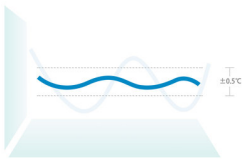

恒温控制

高精度温控达 ± 0.5 度，解决由温度明显波动造成的不快感。