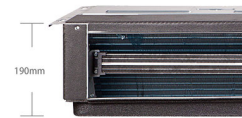

PID 主动控制技术

高精度控制电子膨胀阀开度，完美匹配压缩机运行，大大提高系统工作效率，快速冷暖。

强“心”铸造

稀土直流变频压缩机，磁力衰减少，耐高温能力强。制冷制热动力更强劲，效率更高，噪音更低。

七重防锈

室外机外壳采用七重防锈热镀锌钢板（两重锌层、两重铁锌互溶层、钢材基层、粉漆固化层和类陶瓷烤漆层），不怕风吹雨淋，延长使用寿命。

至简至美

纤薄机身（190mm），节约空间，让家装更时尚。