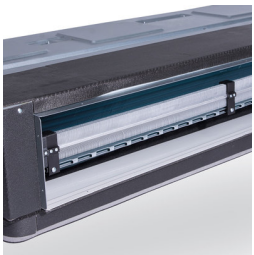

双重保护，安全排水

防漏水双重保护：内置接水盘，标配浮子开关，选配冷凝水泵，水位过高报警保护，有效防止冷凝水溢出。