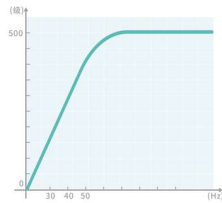

PID 主动控制技术

高精度控制电子膨胀阀开度，完美匹配压缩机运行，大大提高系统工作效率，快速冷暖。