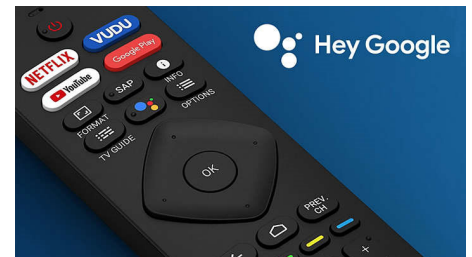

Google Assistant

Appuyez sur le bouton Assistant Google de votre télécommande pour en faire plus sur votre téléviseur avec votre voix. Demandez à Google de faire une recherche.