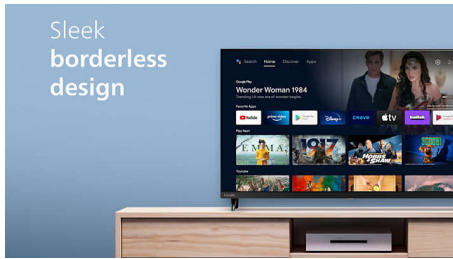

Caractéristiques

Conception attrayante sans bordure

Avec un élégant support ouvert et un écran sans cadre à 3 côtés, rehaussez l'apparence de n'importe quelle pièce avec ce téléviseur.