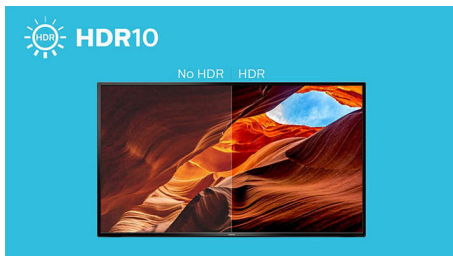

Profitez de la beauté du téléviseur ultra HD 4K

- Conception attrayante sans bordure
- Téléviseur DEL 4K lumineux avec images HDR éclatantes
- Prise en charge du format vidéo HDR10 – Pour des images plus fidèles à la vision du réalisateur

La résolution Ultra HD 4K est quatre fois supérieure à la HD intégrale, ce qui vous permet de profiter d'une expérience de visionnement incomparable.

HDR10

Votre téléviseur Philips est prêt à tirer le maximum du format vidéo HDR10. Les surfaces brillantes seront plus lumineuses. Les couleurs n'auront jamais eu l'air aussi réalistes.