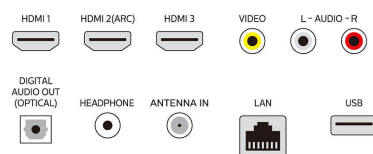

Alimentation

- Alimentation: 120 V/60 Hz
- Consommation: 179 W
- Consommation en veille: $0,5\text{ W}$
- Température ambiante: 5 à 40 °C (41 à 104 °F)

Dimensions

- Poids du produit en livres: 31,09 lb
- Hauteur de la boîte (po): 38.2 pouces
- Largeur de la boîte (po): 65 pouces
- Profondeur de la boîte (po): 6.4 pouces
- Compatible avec support mural: 400 x 300 mm
- Largeur de l'appareil (pouces): 57.2 pouces
- Hauteur de l'appareil (pouces): 32.8 pouces
- Profondeur de l'appareil (pouces): 3.4 pouces
- Largeur de l'appareil (avec support) (po): 57.2 pouces
- Profondeur de l'appareil (avec support) (po): 12.5 pouces
- Hauteur de l'appareil (avec support) (po):

- 35.3 pouces
- Poids du produit (avec support) (lb): 31.53 lb
- Poids en livres (emballage compris): 47,62 lb
- Largeur du support (po): 51.6 pouces

Accessoires

- Accessoires inclus: Guide de démarrage rapide, Feuille de mise en garde, Feuille de garantie de sécurité, Télécommande, Piles pour télécommande, Vis, Support pour installation sur table
- Câble d'alimentation: 150 cm (59 po)

Services Android TV

- OS: Android Pie

Connexions

Rear

Date de publication
2023-12-11

Version: 2.0.1

UPC: 6 09585 25485 5

© 2023 Koninklijke Philips N.V.
Tous droits réservés.

Les caractéristiques sont sujettes à modification sans préavis. Les marques commerciales sont la propriété de Koninklijke Philips N.V. ou de leurs détenteurs respectifs.

www.philips.com

* Abonnement requis au service de diffusion en continu de Netflix. Voir www.netflix.com/TermsOfUse
* 2 Nécessite des produits de domotique compatibles.
* Enregistrement USB limité aux chaînes numériques. Les enregistrements peuvent être limités par la protection anticopie d'œuvres diffusées. Des restrictions relatives aux pays et aux chaînes peuvent s'appliquer.
* La lecture USB du contenu multimédia requière l'installation d'une application tierce. Veuillez visiter le Google Play Store pour obtenir plus de détails, notamment la disponibilité des applications dans votre pays.
* Google, Android TV, Chromecast intégré et d'autres marques sont des marques déposées de Google LLC