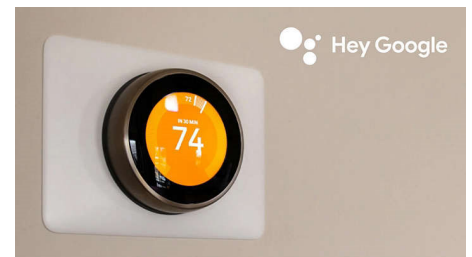

Bluetooth

Grâce à la technologie Bluetooth intégrée, vous pouvez connecter vos écouteurs sans fil pour profiter de vos émissions préférées sans déranger les autres.

Google Assistant

Appuyez sur le bouton Assistant Google de votre télécommande pour en faire plus sur votre téléviseur avec votre voix. Demandez à Google de faire une recherche.

Appareils de domotique

Utilisez votre voix pour créer un environnement de visionnement parfait. Contrôlez vos appareils de domotique dans toute la maison.

Spécifications

Image/Affichage

- Format image: Écran large 16:9
- Rapport de contraste (type): 1 000:1
- Temps de réponse (type): 8 ms
- Diagonale d'écran (pouces): 65 pouces
- Diagonale d'écran (cm): 165.1 cm
- Rétroéclairage: DEL
- Résolution d'écran: 3 840 x 2 160p
- Amélioration de l'image: Réduction numérique du bruit, Réduction d'artefact MPEG, Contraste dynamique, Mode film, Suramplification du bleu, Mode jeu, Gestion personnalisée des couleurs, HDR10, HLG
- Diagonale utile (po): 64.5 pouces
- Type d'écran: Écran ACL UltraHD
- Angle de vision: 178° (H) / 178° (V)