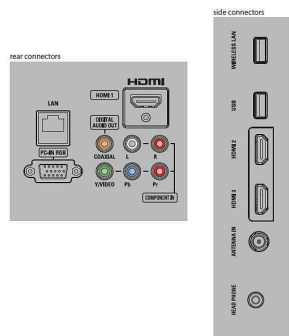

Applications multimédias

- Connexions multimédias: Périphérique USB
- Formats de lecture: MP3, Photos JPEG, H.264/MPEG-4 AVC, MPEG-1, MPEG-2, MPEG-4 SP/ASP, WMV9/VC1

Tuner/Réception/Transmission

- Entrée antenne: Type F (75 ohms)
- Système TV: ATSC, NTSC
- Lecture vidéo: NTSC
- Bandes du tuner: UHF, VHF

Connectivité

- Autres connexions: Sortie casque, Ethernet, Entrée PC VGA, Entrée audio G/D partagée
- EasyLink (HDMI-CEC): Activation de la lecture d'une seule pression sur un bouton, Témoin d'alimentation, Info système (langue du menu), Contrôle audio du système, Mise en veille du système, Télécommande
- Sortie audio - numérique: Coaxiale (cinch)
- AV 1: Entrée CVBS, Entrée audio G/D partagée
- AV 2: YPbPr, Entrée audio G/D partagée
- USB: USB
- HDMI 1: HDMI, Entrée audio G/D partagée
- HDMI 2: HDMI, Entrée audio G/D partagée
- HDMI 3: HDMI, Entrée audio G/D partagée

Alimentation

- Alimentation: 120 V/60 Hz
- Consommation électrique: 238 W
- Consommation en veille: < 0,5 W
- Température ambiante: 5 à 40 °C (41 à 104 °F)

Dimensions

- Poids du produit (lb): 44,53 lb
- Hauteur boîte (pouces): 32.13 pouces
- Largeur boîte (pouces): 56.14 pouces
- Profondeur boîte (pouces): 8.94 pouces

Date de publication
2024-04-02

Version: 6.1.2

UPC: 6 09585 22352 3

© 2024 Koninklijke Philips N.V.
Tous droits réservés.

Les caractéristiques sont sujettes à modification sans préavis. Les marques commerciales sont la propriété de Koninklijke Philips N.V. ou de leurs détenteurs respectifs.

www.philips.com

- Compatible avec un montage mural: 400 x 400 mm
- Largeur de l'appareil (pouces): 46,3 pouces
- Hauteur de l'appareil (pouces): 28.11 pouces
- Profondeur de l'appareil (pouces): 4.53 pouces
- Largeur TV (support inclus) (po.): 46.3 pouces
- Profondeur TV (support inclus) (po.): 10.63 pouces
- Hauteur TV (support inclus) (po.): 30.31 pouces
- Poids du produit (support inclus) (lb): 47.62 lb
- Poids (emballage compris) (lb): 58,20 lb

Accessoires

- Accessoires inclus: Support pour installation sur table, Guide de démarrage rapide, Mode d'emploi, Carte d'enregistrement, Télécommande, Piles pour télécommande, Gestion des câbles, Carte réseau sans fil USB, Cordon d'alimentation