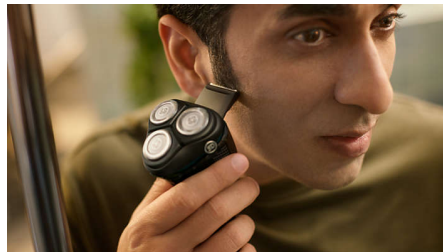

Lamă de tuns pop-up

Rafinează-ți și definește-ți mustața și perciunii cu lama de tuns pop-up, pentru aspectul dorit.