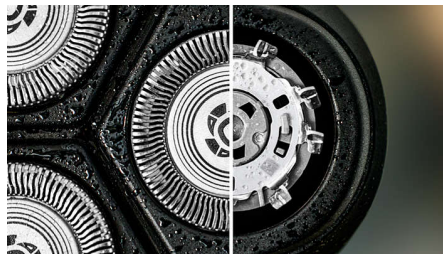

Sistem de bărbierire anticoroziune

Lamele aparatului nostru de ras sunt fabricate din oțel hipoalergen de uz chirurgical pentru a rezista la coroziune, a preveni impuritățile și a-ți proteja pielea.