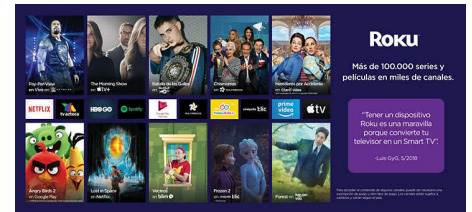

Entretenimiento para todos

No importa si estás suscrito, cancelaste tus suscripciones o estás en un nivel intermedio, es fácil ver lo que te encanta con el Roku TV Philips. Obtén acceso con un solo clic a tu operador de cable, antena satelital o de HDTV en la pantalla de inicio. O comienza las transmisiones con los canales de televisión de transmisión en vivo, además de más de 100,000 películas y programas de televisión disponibles, de los cuales miles están disponibles de manera gratuita.