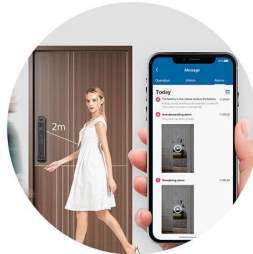

### Kết nối Wi-Fi theo thời gian thực

Khóa cửa nhận dạng khuôn mặt của Philips hỗ trợ kết nối Wi-Fi, cho phép bạn luôn nhận được thông tin cập nhật theo thời gian thực. Sau khi liên kết với Chương trình WeChat Mini, khóa cho phép bạn xem lịch sử ra vào, gửi mã PIN tạm thời từ xa và kiểm tra tình hình trực tiếp tại ngưỡng cửa chỉ với một lần nhấn nút video.

### Với hệ thống liên lạc video từ xa

Khóa thông minh của chúng tôi sẽ gửi thông báo tức thì đến Chương trình WeChat Mini

của bạn khi khách bấm chuông cửa. Chỉ với một lần nhấn nút, bạn có thể truy cập vào hệ thống liên lạc nội bộ hai chiều, thời gian thực và quan sát tình hình bên ngoài nhà từ xa. Thêm vào đó, khóa tự động chụp ảnh hoặc quay video khi có khách nhấn chuông cửa, cho phép bạn luôn kiểm tra thông tin của khách thông qua lịch sử ra vào, ngay cả khi bị ngắt kết nối.

### Lưu trữ điện toán đám mây\*

Nếu khóa phát hiện bất kỳ điều gì bất thường bên ngoài nhà, nó sẽ quay video và tải video đó lên máy chủ lưu trữ điện toán đám mây bằng chức năng mã hóa. Ngay cả khi khóa bị hỏng hoặc không hoạt động, thông tin được lưu trữ trên máy chủ đám mây ít có khả năng bị mất và có thể truy cập được bất kỳ lúc nào thông qua Chương trình WeChat Mini.

### Theo dõi chuyển động thông minh

Được trang bị cảm biến sóng siêu âm, mắt cửa Philips DDL708-FVP-7HW sẽ tự động thực hiện theo dõi chuyển động và gửi thông báo đến Chương trình WeChat Mini khi ai đó đi chuyển trong phạm vi 2 mét\* tính từ cửa trước. Mô-đun nhận dạng khuôn mặt cũng bắt đầu hoạt động khi ai đó đến gần cửa từ khoảng cách chưa đầy 1 mét, giúp xác thực nhanh chóng mà không có bất kỳ sự chậm trễ nào.