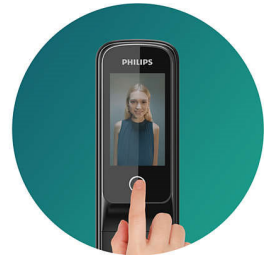

### Với hệ thống liên lạc video từ xa

Khóa thông minh của chúng tôi sẽ gửi thông báo tức thì đến Chương trình WeChat Mini

của bạn khi khách bấm chuông cửa. Chỉ với một lần nhấn nút, bạn có thể truy cập vào hệ thống liên lạc nội bộ hai chiều, thời gian thực và quan sát tình hình bên ngoài nhà từ xa. Thêm vào đó, khóa tự động chụp ảnh hoặc quay video khi có khách nhấn chuông cửa, cho phép bạn luôn kiểm tra thông tin của khách thông qua lịch sử ra vào, ngay cả khi bị ngắt kết nối.

### Theo dõi chuyển động thông minh

Được trang bị cảm biến sóng siêu âm, mắt cửa Philips DDL708-FVP-7HW sẽ tự động thực hiện theo dõi chuyển động và gửi thông báo đến Chương trình WeChat Mini khi ai đó đi chuyển trong phạm vi 2 mét\* tính từ cửa trước. Mô-đun nhận dạng khuôn mặt cũng bắt đầu hoạt động khi ai đó đến gần cửa từ khoảng cách chưa đầy 1 mét, giúp xác thực nhanh chóng mà không có bất kỳ sự chậm trễ nào.

### Màn hình IPS 4 inch

Quan sát lối vào rõ hơn và dễ dàng xem lịch sử ra vào với màn hình IPS 4 inch gắn trong nhà. Chỉ cần nhấn nút để nhìn rõ bên ngoài và tắt màn hình bằng một lần nhấn nút khác, thuận tiện cho người già và trẻ em sử dụng. Ngoài ra, bạn có thể điều chỉnh độ sáng của màn hình và thời gian chờ của chế độ ngủ qua Chương trình WeChat Mini.

Khóa cửa thông minh nhận dạng khuôn mặt

Hệ thống liên lạc nội bộ video từ xa Mở khóa nhận dạng khuôn mặt 3D, Màn hình IPS 4 inch, Kết nối Wi-Fi theo thời gian thực