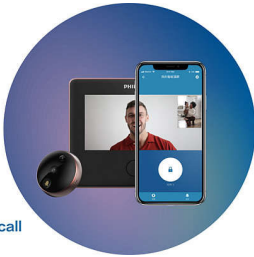

Cuộc gọi âm thanh hai chiều

Two-way audio call

Khi bạn đổ chuông cửa hoặc nhấn nút [call] trên màn hình, bạn có thể bắt đầu cuộc gọi âm thanh trong thời gian thực bằng micro và loa tích hợp. Thiết bị có thể cung cấp cho bạn trải nghiệm gọi điện hoàn hảo.