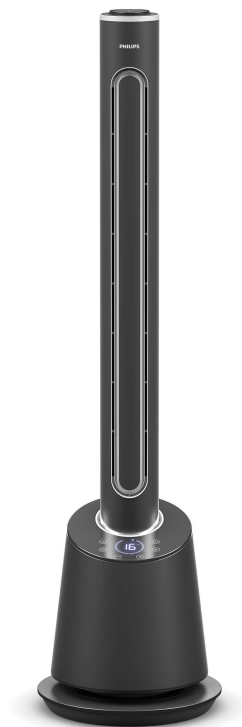

PHILIPS

暖风机

Series 5000

制热和制冷

PTC 加热元件

63cm 长出风口

无叶片设计

AHR5164FD

四季皆可使用，静音且舒适

暖和如春

可制热制冷，四季皆可使用；2200W 大功率制热；直流电机，提供强劲的风力和低噪音；无叶片设计，安全放心；12 小时定时器，您的私人管家。

复合制热

- 大功率，双重保暖
- 63cm 长出风口，提供强劲风力
- 60 度左右摆动；广角设计
- 两种功率选项，温暖舒适

环保节能，延长使用寿命

- 可拆卸，随机摆放
- 无叶片设计，安全，不会伤害双手
- 多重保护，适合所有人
- 整晚无干扰睡眠

智能让生活更轻松

- 12 小时定时器，全天暖和。
- 制冷和制热四季皆宜
- 应用程序遥控，了解其实时状态。
- 触摸屏控制 + 5 米遥控器

产品亮点

12 小时定时器

12 小时定时器，全天暖和。

APP 智能联动

知晓其实时状态，让老人和儿童可以更安全地使用。忘记关闭风扇时，您无需回家；无论您是在家里还是在外面，它都能为您提供一种安全感。

无叶片设计

语音控制，智能制热系统，释放双手

长出风口

机身长 114 cm；出风口长 63 cm；机身占总长的大约 3/4；周围采用较窄的出风口，使热量充斥整个房间；

多种控制模式

多种控制模式，适用于所有人。一侧带有触摸板，易于使用；提供 5 米长的遥控器，易于调节温度。

多重保护

倾翻保护，儿童安全锁和过热保护，为您提供充足的安全性。

降噪设计